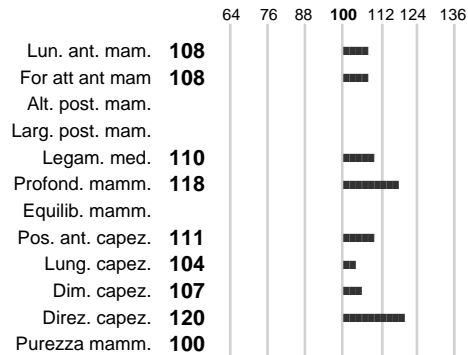

%Consanguineità: **0.00**

%Sim.:

%Montb.:

%Rh:

Allev.:

Centro di FA: **AUSTRIA**

INDICI PRODUTTIVI

Stato toro: **GE** Attendibilità: **62**
Figlie tot. : **0** Allevamenti: **0**
IDA: **828** Rank: **96** Latte Kg: **280**
Grasso %: **0.18** Kg: **25**
Proteine %: **0.09** Kg: **17**

INDICI FUNZIONALI

Attendibilità

Indice

Velocità mungitura: **98**
Cellule somatiche: **97**
Fertilità: **101**
Longevità: **107**
Facilità al parto: **107**

PERFORMANCE TEST

Fenotipo

Indice

Attitudine carne: **100**
Incr. medio gg:
Taglia perf. test:
Muscol. perf.
Arti perf. test:

INDICI MORFOLOGICI

TEST GENETICI

K-Caseine: Non disponibile
Beta-Caseine: Non disponibile
Beta-Lattoglobuline: Non disponibile
Aracnomelia: **Libero**
BMS (infertilità masch.): **Libero**
DW (Nanismo): **Libero**
FSH2(Accresc. ritard.): **Libero**
TP (Trombopatia): **Libero**
ZDL (Zincodeficienza): **Libero**
BH2(Aplotipo 2 Bruna): **Libero**
FH4 (Aplotipo 4 della P.R.): **Libero**
FH5 (Aplotipo 5 della P.R.): **Libero**