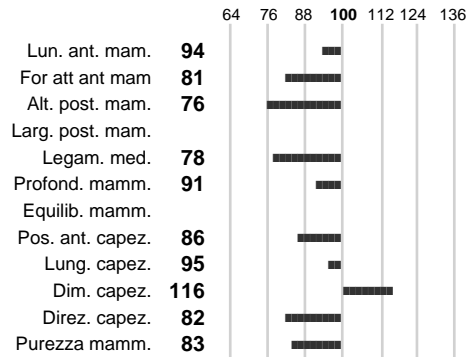

%Consanguineità: **0.00**

%Sim.: **100**

%Montb.: **0**

%Rh: **0**

Allev.:

Centro di FA: **AUSTRIA**

INDICI PRODUTTIVI

Stato toro: **GE** Attendibilità: **72**
Figlie tot. : **767** Allevamenti: **554**
IDA: **-1085** Rank: **0** Latte Kg: **-546**
Grasso %: **-0.01** Kg: **-22**
Proteine %: **-0.05** Kg: **-22**

INDICI FUNZIONALI

Attendibilità

Indice

Velocità mungitura: **91**
Cellule somatiche: **78**
Fertilità: **93**
Longevità: **87**
Facilità al parto: **102**

PERFORMANCE TEST

Fenotipo

Indice

Attitudine carne: **102**
Incr. medio gg:
Taglia perf. test:
Muscol. perf.
Arti perf. test:

FOTO
NON
DISPONIBILE

BENZ

INDICI MORFOLOGICI

TEST GENETICI

K-Caseine: Non disponibile
Beta-Caseine: Non disponibile
Beta-Lattoglobuline: Non disponibile
Aracnomelia: **Libero**
BMS (infertilità masch.): **Libero**
DW (Nanismo): **Libero**
FSH2(Accresc. ritard.): **Libero**
TP (Trombopatia): **Libero**
ZDL (Zincodifenza): **Libero**
BH2(Aplotipo 2 Bruna): **Libero**
FH4 (Aplotipo 4 della P.R.): **Libero**
FH5 (Aplotipo 5 della P.R.): **Libero**