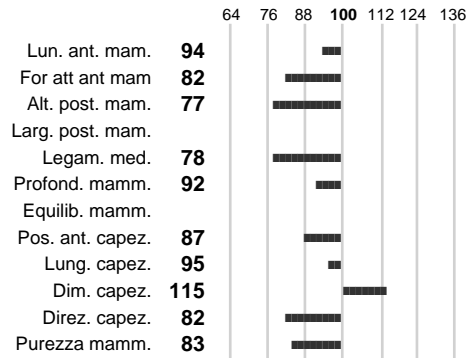

%Consanguineità: **0.00**

%Sim.: **100**

%Montb.: **0**

%Rh: **0**

Allev.:

Centro di FA: **AUSTRIA**

INDICI PRODUTTIVI

Stato toro: **GE** Attendibilità: **72**
Figlie: **0** Allevamenti: **5**
IDA: **-110** Rank: **0** Latte Kg: **-563**
Grasso %: **-0.01** Kg: **-23**
Proteine %: **-0.05** Kg: **-23**

INDICI FUNZIONALI

Attendibilità

Indice

Velocità mungitura: **92**
Cellule somatiche: **78** **94**
Fertilità: **94**
Longevità: **87**
Difficoltà al parto: **103**

PERFORMANCE TEST

Fenotipo

Indice

Attitudine carne: **101**
Incr. medio gg:
Taglia perf. test:
Muscol. perf.
Arti perf. test:

FOTO
NON
DISPONIBILE

BENZ

INDICI MORFOLOGICI

TEST GENETICI

K-Caseine: Non disponibile
Beta-Caseine: Non disponibile
Beta-Lattoglobuline: Non disponibile
Aracnomelia: **Libero**
BMS (infertilità masch.): **Libero**
DW (Nanismo): **Libero**
FSH2(Accresc. ritard.): **Libero**
TP (Trombopatia): **Libero**
ZDL (Zincodificenza): **Libero**
BH2(Aplotipo 2 Bruna): **Libero**
FH4 (Aplotipo 4 della P.R.): **Libero**
FH5 (Aplotipo 5 della P.R.): **Libero**