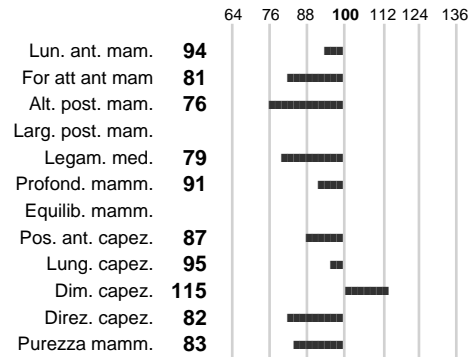

%Consanguineità: **0.00**

%Sim.: **100**

%Montb.: **0**

%Rh: **0**

Allev.:

Centro di FA: **AUSTRIA**

INDICI PRODUTTIVI

Stato toro: **GE** Attendibilità: **72**
Figlie: **0** Allevamenti: **5**
IDA: **-102** Rank: **0** Latte Kg: **-511**
Grasso %: **-0.02** Kg: **-21**
Proteine %: **-0.05** Kg: **-21**

INDICI FUNZIONALI

	Attendibilità	Indice
Velocità mungitura:		92
Cellule somatiche:	78	95
Fertilità:		95
Longevità:		88
Difficoltà al parto:		103

PERFORMANCE TEST

	Fenotipo	Indice
Attitudine carne:		102
Incr. medio gg:		
Taglia perf. test:		
Muscol. perf.:		
Arti perf. test:		

FOTO
NON
DISPONIBILE

BENZ

INDICI MORFOLOGICI

TEST GENETICI

K-Caseine:	Non disponibile
Beta-Caseine:	Non disponibile
Beta-Lattoglobuline:	Non disponibile
Aracnomelia:	Libero
BMS (infertilità masch.):	Libero
DW (Nanismo):	Libero
FSH2(Accresc. ritard.):	Libero
TP (Trombopatia):	Libero
ZDL (Zincodifenza):	Libero
BH2(Aplotipo 2 Bruna):	Libero
FH4 (Aplotipo 4 della P.R.):	Libero
FH5 (Aplotipo 5 della P.R.):	Libero