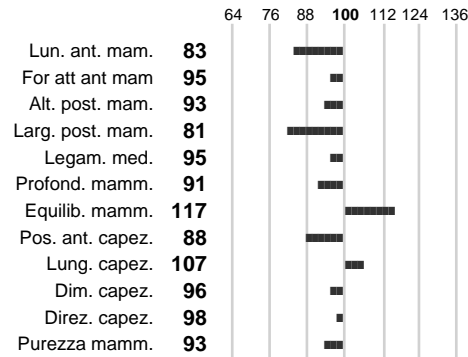

%Consanguineità: **0.00**

%Sim.: **97**

%Montb.: **0**

%Rh: **3**

Allev.: **PROAGRO R.SVRATKA**

Centro di FA: **EUROTEST 2003**

INDICI PRODUTTIVI

Stato toro: **PR** Attendibilità: **78**
Figlie: **17** Allevamenti: **81**
IDA: **-347** Rank: **11** Latte Kg: **-156**
Grasso %: **0.07** Kg: **-1**
Proteine %: **0.14** Kg: **4**

INDICI FUNZIONALI

Attendibilità	Indice
Velocità mungitura: 77	72
Cellule somatiche: 78	84
Fertilità:	
Longevità:	
Difficoltà al parto:	96

PERFORMANCE TEST

Fenotipo	Indice
Attitudine carne:	107
Incr. medio gg:	
Taglia perf. test:	
Muscol. perf.:	
Arti perf. test:	

ADAR

INDICI MORFOLOGICI

TEST GENETICI

K-Caseine: Non disponibile
Beta-Caseine: Non disponibile
Beta-Lattoglobuline: Non disponibile
Aracnomelia: Non disponibile
BMS (infertilità masch.): Non disponibile
DW (Nanismo): Non disponibile
FSH2(Accresc. ritard.): Non disponibile
TP (Trombopatia): Non disponibile
ZDL (Zincodeficenza): Non disponibile
BH2(Aplotipo 2 Bruna): Non disponibile
FH4 (Aplotipo 4 della P.R.): Non disponibile
FH5 (Aplotipo 5 della P.R.): Non disponibile