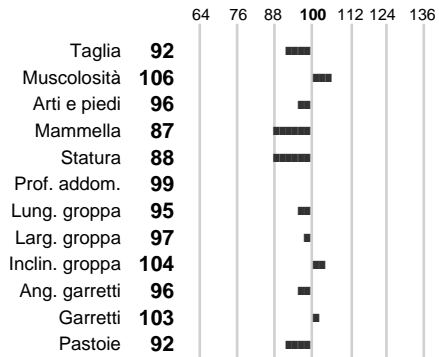

%Consanguineità: **0.00**

%Sim.: **97**

%Montb.: **0**

%Rh: **3**

Allev.: **PROAGRO R.SVRATKA**

Centro di FA: **EUROTEST 2003**

INDICI PRODUTTIVI

Stato toro: **PR** Attendibilità: **78**
Figlie: **17** Allevamenti: **81**
IDA: **-347** Rank: **11** Latte Kg: **-156**
Grasso %: **0.07** Kg: **-1**
Proteine %: **0.14** Kg: **4**

INDICI FUNZIONALI

Attendibilità	Indice
Velocità mungitura: 77	72
Cellule somatiche: 78	84
Fertilità:	
Longevità:	
Difficoltà al parto:	96

PERFORMANCE TEST

Fenotipo	Indice
Attitudine carne:	107
Incr. medio gg:	
Taglia perf. test:	
Muscol. perf.:	
Arti perf. test:	

ADAR

INDICI MORFOLOGICI

TEST GENETICI

K-Caseine: Non disponibile
Beta-Caseine: Non disponibile
Beta-Lattoglobuline: Non disponibile
Aracnomelia: Non disponibile
BMS (infertilità masch.): Non disponibile
DW (Nanismo): Non disponibile
FSH2(Accresc. ritard.): Non disponibile
TP (Trombopatia): Non disponibile
ZDL (Zincodeficenza): Non disponibile
BH2(Aplotipo 2 Bruna): Non disponibile
FH4 (Aplotipo 4 della P.R.): Non disponibile
FH5 (Aplotipo 5 della P.R.): Non disponibile