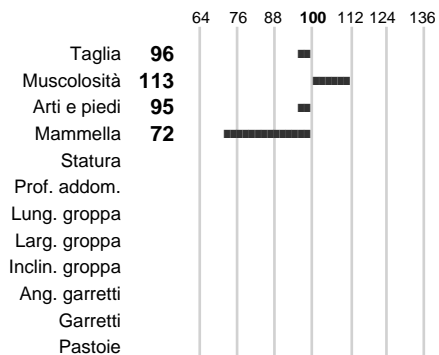

%Consanguineità: **0.00**

%Sim.: **100**

%Montb.: **0**

%Rh: **0**

Allev.:

Centro di FA: **IMPORTAZIONE**

**INDICI PRODUTTIVI**

Stato toro: **PR**    Attendibilità: **85**  
Figlie: **68**    Allevamenti: **0**  
IDA: **-131**    Rank: **0**    Latte Kg: **-111**  
Grasso %: **0.28**    Kg: **-26**  
Proteine %: **0.05**    Kg: **-36**

**INDICI FUNZIONALI**

	Attendibilità	Indice
Velocità mungitura:	<b>37</b>	<b>97</b>
Cellule somatiche:	<b>44</b>	<b>101</b>
Fertilità:		
Longevità:		
Difficoltà al parto:		<b>101</b>

**PERFORMANCE TEST**

	Fenotipo	Indice
Attitudine carne:		<b>106</b>
Incr. medio gg:		
Taglia perf. test:		
Muscol. perf.:		
Arti perf. test:		

**BALDO**

**INDICI MORFOLOGICI**

**TEST GENETICI**

K-Caseine: Non disponibile  
Beta-Caseine: Non disponibile  
Beta-Lattoglobuline: Non disponibile  
Aracnomelia: Non disponibile  
BMS (infertilità masch.): Non disponibile  
DW (Nanismo): Non disponibile  
FSH2(Accresc. ritard.): Non disponibile  
TP (Trombopatia): Non disponibile  
ZDL (Zincodeficenza): Non disponibile  
BH2(Aplotipo 2 Bruna): Non disponibile  
FH4 (Aplotipo 4 della P.R.): Non disponibile  
FH5 (Aplotipo 5 della P.R.): Non disponibile