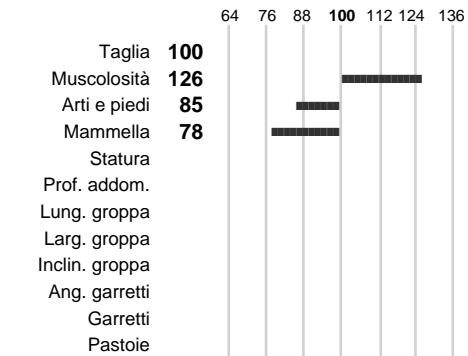

%Rh: **0**

Allev.:

Centro di FA: **IMPORTAZIONE**

INDICI PRODUTTIVI

Stato toro: **PR** Attendibilità: **95**
Figlie: **157** Allevamenti: **3**
IDA: **-994** Rank: **0** Latte Kg: **-108**
Grasso %: **0.20** Kg: **-31**
Proteine %: **0.08** Kg: **-33**

INDICI FUNZIONALI

Attendibilità	Indice
Velocità mungitura: 79	98
Cellule somatiche: 94	99
Fertilità:	
Longevità:	
Difficoltà al parto:	106

PERFORMANCE TEST

Fenotipo	Indice
Attitudine carne:	112
Incr. medio gg:	
Taglia perf. test:	
Muscol. perf.:	
Arti perf. test:	

INDICI MORFOLOGICI

TEST GENETICI

K-Caseine: Non disponibile
Beta-Caseine: Non disponibile
Beta-Lattoglobuline: Non disponibile
Aracnomelia: Non disponibile
BMS (infertilità masch.): Non disponibile
DW (Nanismo): Non disponibile
FSH2(Accresc. ritard.): Non disponibile
TP (Trombopatia): Non disponibile
ZDL (Zincodeficenza): Non disponibile
BH2(Aplotipo 2 Bruna): Non disponibile
FH4 (Aplotipo 4 della P.R.): Non disponibile
FH5 (Aplotipo 5 della P.R.): Non disponibile