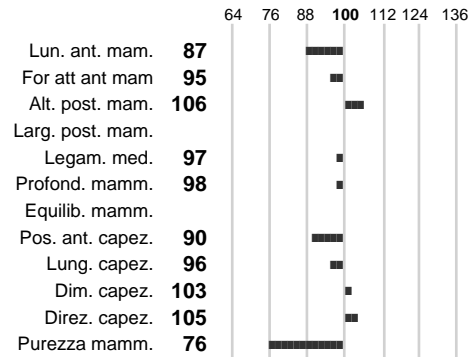

%Consanguineità: **0.00**

%Sim.: **100**

%Montb.: **0**

%Rh: **0**

Allev.:

Centro di FA: **IMPORTAZIONE**

INDICI PRODUTTIVI

Stato toro: **PR** Attendibilità: **88**
Figlie: **55** Allevamenti: **0**
IDA: **-846** Rank: **0** Latte Kg: **-468**
Grasso %: **-0.04** Kg: **-21**
Proteine %: **-0.06** Kg: **-20**

INDICI FUNZIONALI

	Attendibilità	Indice
Velocità mungitura:	88	89
Cellule somatiche:	53	108
Fertilità:		
Longevità:		
Difficoltà al parto:		100

PERFORMANCE TEST

	Fenotipo	Indice
Attitudine carne:		96
Incr. medio gg:		
Taglia perf. test:		
Muscol. perf.:		
Arti perf. test:		

AELAX

INDICI MORFOLOGICI

TEST GENETICI

K-Caseine:	Non disponibile
Beta-Caseine:	Non disponibile
Beta-Lattoglobuline:	Non disponibile
Aracnomelia:	Libero
BMS (infertilità masch.):	Libero
DW (Nanismo):	Libero
FSH2(Accresc. ritard.):	Libero
TP (Trombopatia):	Libero
ZDL (Zincodeficenza):	Libero
BH2(Aplotipo 2 Bruna):	Libero
FH4 (Aplotipo 4 della P.R.):	Libero
FH5 (Aplotipo 5 della P.R.):	Non disponibile