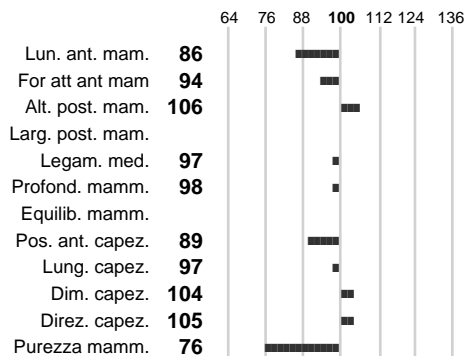

%Consanguineità: **0.00**

%Sim.: **100**

%Montb.: **0**

%Rh: **0**

Allev.:

Centro di FA: **IMPORTAZIONE**

INDICI PRODUTTIVI

Stato toro: **PR** Attendibilità: **88**
Figlie: **55** Allevamenti: **0**
IDA: **-922** Rank: **0** Latte Kg: **-521**
Grasso %: **-0.03** Kg: **-23**
Proteine %: **-0.06** Kg: **-22**

INDICI FUNZIONALI

	Attendibilità	Indice
Velocità mungitura:	88	89
Cellule somatiche:	53	107
Fertilità:		
Longevità:		
Difficoltà al parto:		100

PERFORMANCE TEST

	Fenotipo	Indice
Attitudine carne:		96
Incr. medio gg:		
Taglia perf. test:		
Muscol. perf.:		
Arti perf. test:		

AELAX

INDICI MORFOLOGICI

TEST GENETICI

K-Caseine:	Non disponibile
Beta-Caseine:	Non disponibile
Beta-Lattoglobuline:	Non disponibile
Aracnomelia:	Libero
BMS (infertilità masch.):	Libero
DW (Nanismo):	Libero
FSH2(Accresc. ritard.):	Libero
TP (Trombopatia):	Libero
ZDL (Zincodeficienza):	Libero
BH2(Aplotipo 2 Bruna):	Libero
FH4 (Aplotipo 4 della P.R.):	Libero
FH5 (Aplotipo 5 della P.R.):	Non disponibile