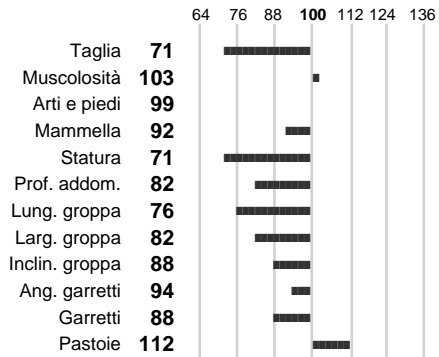

%Consanguineità: **0.00**

%Sim.: **100**

%Montb.: **0**

%Rh: **0**

Allev.:

Centro di FA: **IMPORTAZIONE**

INDICI PRODUTTIVI

Stato toro: **PR** Attendibilità: **88**
Figlie: **55** Allevamenti: **0**
IDA: **-846** Rank: **0** Latte Kg: **-468**
Grasso %: **-0.04** Kg: **-21**
Proteine %: **-0.06** Kg: **-20**

INDICI FUNZIONALI

	Attendibilità	Indice
Velocità mungitura:	88	89
Cellule somatiche:	53	108
Fertilità:		
Longevità:		
Difficoltà al parto:		100

PERFORMANCE TEST

	Fenotipo	Indice
Attitudine carne:		96
Incr. medio gg:		
Taglia perf. test:		
Muscol. perf.:		
Arti perf. test:		

AELAX

INDICI MORFOLOGICI

TEST GENETICI

K-Caseine:	Non disponibile
Beta-Caseine:	Non disponibile
Beta-Lattoglobuline:	Non disponibile
Aracnomelia:	Libero
BMS (infertilità masch.):	Libero
DW (Nanismo):	Libero
FSH2(Accresc. ritard.):	Libero
TP (Trombopatia):	Libero
ZDL (Zincodeficenza):	Libero
BH2(Aplotipo 2 Bruna):	Libero
FH4 (Aplotipo 4 della P.R.):	Libero
FH5 (Aplotipo 5 della P.R.):	Non disponibile