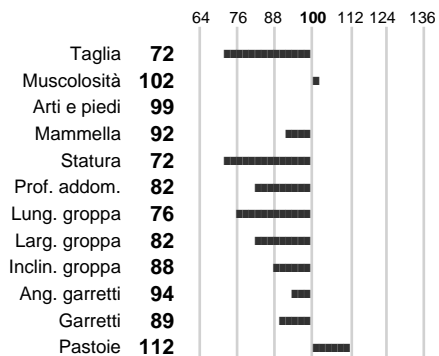

%Consanguineità: **0.00**

%Sim.: **100**

%Montb.: **0**

%Rh: **0**

Allev.:

Centro di FA: **IMPORTAZIONE**

INDICI PRODUTTIVI

Stato toro: **PR** Attendibilità: **88**
Figlie: **55** Allevamenti: **0**
IDA: **-922** Rank: **0** Latte Kg: **-521**
Grasso %: **-0.03** Kg: **-23**
Proteine %: **-0.06** Kg: **-22**

INDICI FUNZIONALI

	Attendibilità	Indice
Velocità mungitura:	88	89
Cellule somatiche:	53	107
Fertilità:		
Longevità:		
Difficoltà al parto:		100

PERFORMANCE TEST

	Fenotipo	Indice
Attitudine carne:		96
Incr. medio gg:		
Taglia perf. test:		
Muscol. perf.:		
Arti perf. test:		

AELAX

INDICI MORFOLOGICI

TEST GENETICI

K-Caseine:	Non disponibile
Beta-Caseine:	Non disponibile
Beta-Lattoglobuline:	Non disponibile
Aracnomelia:	Libero
BMS (infertilità masch.):	Libero
DW (Nanismo):	Libero
FSH2(Accresc. ritard.):	Libero
TP (Trombopatia):	Libero
ZDL (Zincodeficienza):	Libero
BH2(Aplotipo 2 Bruna):	Libero
FH4 (Aplotipo 4 della P.R.):	Libero
FH5 (Aplotipo 5 della P.R.):	Non disponibile