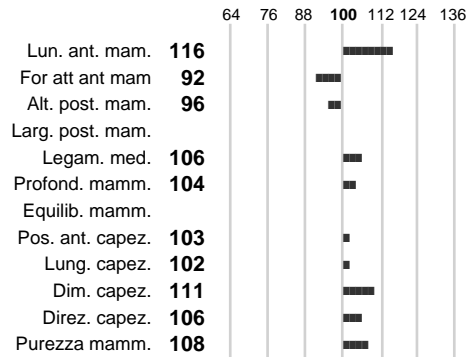

Stato toro: **IS** Attendibilità: **54**
Figlie: **0** Allevamenti: **33**
IDA: **743** Rank: **94** Latte Kg: **616**
Grasso %: **-0.11** Kg: **15**
Proteine %: **-0.06** Kg: **17**

INDICI FUNZIONALI

Attendibilità

Indice

Velocità mungitura: **101**
Cellule somatiche: **105**
Fertilità: **80**
Longevità: **96**
Difficoltà al parto: **97**

PERFORMANCE TEST

Fenotipo

Indice

Attitudine carne: **103**
Incr. medio gg:
Taglia perf. test:
Muscol. perf.
Arti perf. test:

INDICI MORFOLOGICI

TEST GENETICI

K-Caseine: Non disponibile
Beta-Caseine: Non disponibile
Beta-Lattoglobuline: Non disponibile
Aracnomelia: **Libero**
BMS (infertilità masch.): **Libero**
DW (Nanismo): **Libero**
FSH2(Accresc. ritard.): **Libero**
TP (Trombopatia): **Libero**
ZDL (Zincodeficenza): **Libero**
BH2(Aplotipo 2 Bruna): **Libero**
FH4 (Aplotipo 4 della P.R.): **Libero**
FH5 (Aplotipo 5 della P.R.): **Libero**