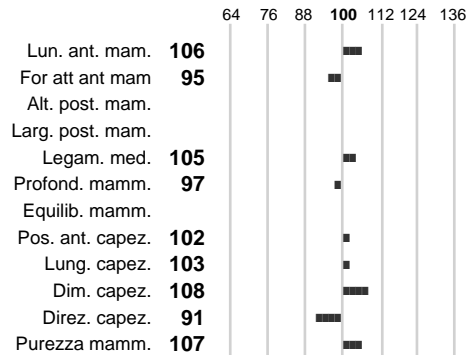

Stato toro: **GE** Attendibilità: **56**  
Figlie: **0** Allevamenti: **0**  
IDA: **1052** Rank: **98** Latte Kg: **683**  
Grasso %: **-0.03** Kg: **25**  
Proteine %: **-0.01** Kg: **23**

**INDICI FUNZIONALI**

Attendibilità

Indice

Velocità mungitura: **104**  
Cellule somatiche: **98**  
Fertilità: **97**  
Longevità: **113**  
Difficoltà al parto: **108**

**PERFORMANCE TEST**

Fenotipo

Indice

Attitudine carne: **110**  
Incr. medio gg:  
Taglia perf. test:  
Muscol. perf.  
Arti perf. test:

**INDICI MORFOLOGICI**

**TEST GENETICI**

K-Caseine: Non disponibile  
Beta-Caseine: Non disponibile  
Beta-Lattoglobuline: Non disponibile  
Aracnomelia: **Libero**  
BMS (infertilità masch.): **Libero**  
DW (Nanismo): **Libero**  
FSH2(Accresc. ritard.): **Libero**  
TP (Trombopatia): **Libero**  
ZDL (Zincodeficenza): **Libero**  
BH2(Aplotipo 2 Bruna): **Libero**  
FH4 (Aplotipo 4 della P.R.): **Libero**  
FH5 (Aplotipo 5 della P.R.): **Libero**