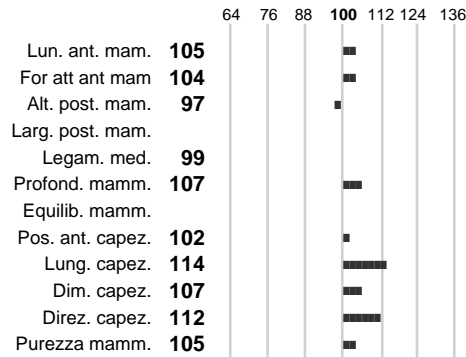

Stato toro: **GE** Attendibilità: **61**
Figlie tot.: **0** Allevamenti: **0**
IDA: **900** Rank: **97** Latte Kg: **401**
Grasso %: **0.00** Kg: **15**
Proteine %: **0.04** Kg: **17**

INDICI FUNZIONALI

Attendibilità

Indice

Velocità mungitura: **109**
Cellule somatiche: **99**
Fertilità: **92**
Longevità: **102**
Facilità al parto: **89**

PERFORMANCE TEST

Fenotipo

Indice

Attitudine carne: **108**
Incr. medio gg:
Taglia perf. test:
Muscol. perf.
Arti perf. test:

INDICI MORFOLOGICI

TEST GENETICI

K-Caseine: Non disponibile
Beta-Caseine: Non disponibile
Beta-Lattoglobuline: Non disponibile
Aracnomelia: **Libero**
BMS (infertilità masch.): **Libero**
DW (Nanismo): **Libero**
FSH2(Accresc. ritard.): **Libero**
TP (Trombopatia): **Libero**
ZDL (Zincodeficenza): **Libero**
BH2(Aplotipo 2 Bruna): **Libero**
FH4 (Aplotipo 4 della P.R.): **Libero**
FH5 (Aplotipo 5 della P.R.): **Libero**