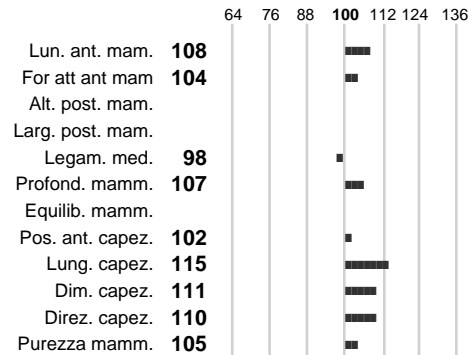

Stato toro: **GE** Attendibilità: **59**
Figlie: **0** Allevamenti: **0**
IDA: **846** Rank: **96** Latte Kg: **336**
Grasso %: **0.02** Kg: **14**
Proteine %: **0.06** Kg: **16**

INDICI FUNZIONALI

Attendibilità

Indice

Velocità mungitura: **108**
Cellule somatiche: **96**
Fertilità: **92**
Longevità: **102**
Difficoltà al parto: **90**

PERFORMANCE TEST

Fenotipo

Indice

Attitudine carne: **108**
Incr. medio gg:
Taglia perf. test:
Muscol. perf.
Arti perf. test:

INDICI MORFOLOGICI

TEST GENETICI

K-Caseine: Non disponibile
Beta-Caseine: Non disponibile
Beta-Lattoglobuline: Non disponibile
Aracnomelia: **Libero**
BMS (infertilità masch.): **Libero**
DW (Nanismo): **Libero**
FSH2(Accresc. ritard.): **Libero**
TP (Trombopatia): **Libero**
ZDL (Zincodeficenza): **Libero**
BH2(Aplotipo 2 Bruna): **Libero**
FH4 (Aplotipo 4 della P.R.): **Libero**
FH5 (Aplotipo 5 della P.R.): **Libero**