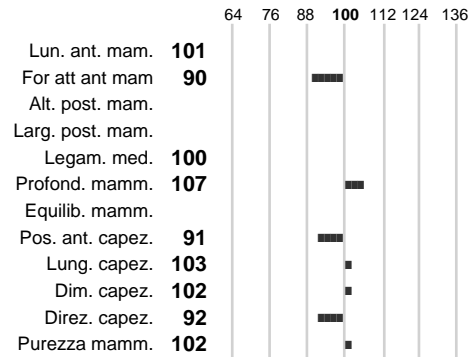

%Consanguineità: **0.00**

%Sim.:

%Montb.:

%Rh:

Allev.:

Centro di FA: **GERMANIA**

INDICI PRODUTTIVI

Stato toro: **GE** Attendibilità: **59**
Figlie tot. : **0** Allevamenti: **0**
IDA: **803** Rank: **95** Latte Kg: **471**
Grasso %: **0.13** Kg: **29**
Proteine %: **0.04** Kg: **19**

INDICI FUNZIONALI

Attendibilità

Indice

Velocità mungitura: **106**
Cellule somatiche: **102**
Fertilità: **95**
Longevità: **105**
Facilità al parto: **98**

PERFORMANCE TEST

Fenotipo

Indice

Attitudine carne: **109**
Incr. medio gg:
Taglia perf. test:
Muscol. perf.
Arti perf. test:

INDICI MORFOLOGICI

TEST GENETICI

K-Caseine: Non disponibile
Beta-Caseine: Non disponibile
Beta-Lattoglobuline: Non disponibile
Aracnomelia: **Libero**
BMS (infertilità masch.): **Libero**
DW (Nanismo): **Libero**
FSH2(Accresc. ritard.): **Libero**
TP (Trombopatia): **Libero**
ZDL (Zincodeficenza): **Libero**
BH2(Aplotipo 2 Bruna): **Libero**
FH4 (Aplotipo 4 della P.R.): **Libero**
FH5 (Aplotipo 5 della P.R.): **Libero**