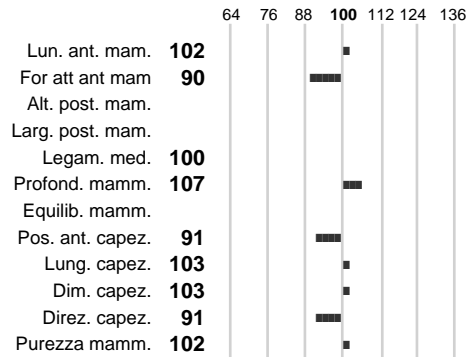

%Consanguineità: **0.00**

%Sim.:

%Montb.:

%Rh:

Allev.:

Centro di FA: **GERMANIA**

INDICI PRODUTTIVI

Stato toro: **GE** Attendibilità: **59**
Figlie: **0** Allevamenti: **0**
IDA: **806** Rank: **96** Latte Kg: **484**
Grasso %: **0.12** Kg: **28**
Proteine %: **0.04** Kg: **20**

INDICI FUNZIONALI

Attendibilità

Indice

Velocità mungitura: **106**
Cellule somatiche: **103**
Fertilità: **94**
Longevità: **105**
Difficoltà al parto: **99**

PERFORMANCE TEST

Fenotipo

Indice

Attitudine carne: **107**
Incr. medio gg:
Taglia perf. test:
Muscol. perf.
Arti perf. test:

INDICI MORFOLOGICI

TEST GENETICI

K-Caseine: Non disponibile
Beta-Caseine: Non disponibile
Beta-Lattoglobuline: Non disponibile
Aracnomelia: **Libero**
BMS (infertilità masch.): **Libero**
DW (Nanismo): **Libero**
FSH2(Accresc. ritard.): **Libero**
TP (Trombopatia): **Libero**
ZDL (Zincodifenzia): **Libero**
BH2(Aplotipo 2 Bruna): **Libero**
FH4 (Aplotipo 4 della P.R.): **Libero**
FH5 (Aplotipo 5 della P.R.): **Libero**