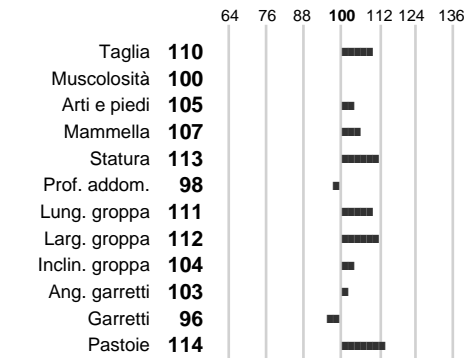

ASSOCIAZIONE NAZIONALE ALLEVATORI BOVINI DI RAZZA PEZZATA ROSSA ITALIANA
LIBRO GENEALOGICO NAZIONALE - SCHEDA TORO

Identificativo: **DE000950429076**

Nome: **BUCKINGHAM**

Razza: **P.R.I.**

Sesso: **Maschio**

Data Nascita: **28-04-2015**

%Consanguineità: **0.00**

%Sim.:

%Montb.:

%Rh:

Allev.:

Centro di FA: **GERMANIA**

INDICI PRODUTTIVI

Stato toro: **GE**   Attendibilità: **58**
Figlie tot. : **0**   Allevamenti: **0**
IDA: **1204**   Rank: **99**   Latte Kg: **702**
Grasso %: **0.00**   Kg: **28**
Proteine %: **-0.02**   Kg: **23**

INDICI FUNZIONALI

	Attendibilità	Indice
Velocità mungitura:		110
Cellule somatiche:		111
Fertilità:		97
Longevità:		110
Facilità al parto:		94

PERFORMANCE TEST

	Fenotipo	Indice
Attitudine carne:		114
Incr. medio gg:		
Taglia perf. test:		
Muscol. perf.:		
Arti perf. test:		

INDICI MORFOLOGICI

TEST GENETICI

K-Caseine:	Non disponibile
Beta-Caseine:	Non disponibile
Beta-Lattoglobuline:	Non disponibile
Aracnomelia:	Libero
BMS (infertilità masch.):	Libero
DW (Nanismo):	Libero
FSH2(Accresc. ritard.):	Libero
TP (Trombopatia):	Libero
ZDL (Zincodeficenza):	Libero
BH2(Aplotipo 2 Bruna):	Libero
FH4 (Aplotipo 4 della P.R.):	Libero
FH5 (Aplotipo 5 della P.R.):	Libero