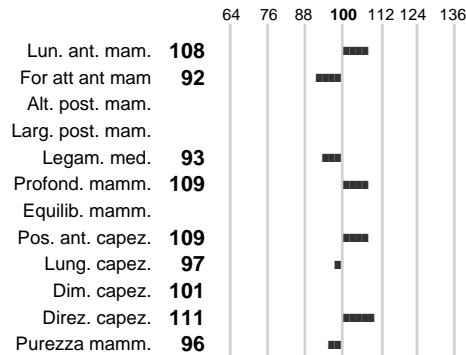

Stato toro: **GE** Attendibilità: **57**
Figlie: **0** Allevamenti: **0**
IDA: **1134** Rank: **99** Latte Kg: **713**
Grasso %: **0.00** Kg: **28**
Proteine %: **-0.02** Kg: **23**

INDICI FUNZIONALI

Attendibilità

Indice

Velocità mungitura: **110**
Cellule somatiche: **110**
Fertilità: **97**
Longevità: **110**
Difficoltà al parto: **95**

PERFORMANCE TEST

Fenotipo

Indice

Attitudine carne: **111**
Incr. medio gg:
Taglia perf. test:
Muscol. perf.
Arti perf. test:

INDICI MORFOLOGICI

TEST GENETICI

K-Caseine: Non disponibile
Beta-Caseine: Non disponibile
Beta-Lattoglobuline: Non disponibile
Aracnomelia: **Libero**
BMS (infertilità masch.): **Libero**
DW (Nanismo): **Libero**
FSH2(Accresc. ritard.): **Libero**
TP (Trombopatia): **Libero**
ZDL (Zincodeficenza): **Libero**
BH2(Aplotipo 2 Bruna): **Libero**
FH4 (Aplotipo 4 della P.R.): **Libero**
FH5 (Aplotipo 5 della P.R.): **Libero**