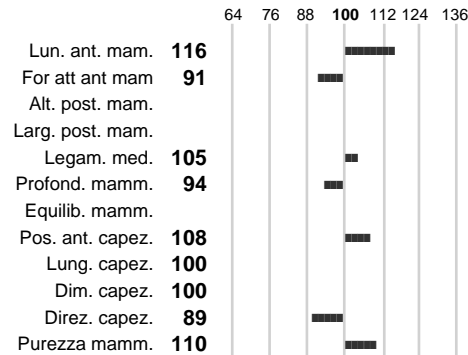

%Rh:

Allev.:

Centro di FA: **GERMANIA**

INDICI PRODUTTIVI

Stato toro: **GE** Attendibilità: **57**
Figlie: **0** Allevamenti: **0**
IDA: **859** Rank: **96** Latte Kg: **772**
Grasso %: **-0.09** Kg: **23**
Proteine %: **-0.05** Kg: **23**

INDICI FUNZIONALI

Attendibilità

Indice

Velocità mungitura: **113**
Cellule somatiche: **91**
Fertilità: **81**
Longevità: **99**
Difficoltà al parto: **111**

PERFORMANCE TEST

Fenotipo

Indice

Attitudine carne: **108**
Incr. medio gg:
Taglia perf. test:
Muscol. perf.
Arti perf. test:

INDICI MORFOLOGICI

TEST GENETICI

K-Caseine: Non disponibile
Beta-Caseine: Non disponibile
Beta-Lattoglobuline: Non disponibile
Aracnomelia: **Libero**
BMS (infertilità masch.): **Libero**
DW (Nanismo): **Libero**
FSH2(Accresc. ritard.): **Libero**
TP (Trombopatia): **Libero**
ZDL (Zincodeficenza): **Libero**
BH2(Aplotipo 2 Bruna): **Libero**
FH4 (Aplotipo 4 della P.R.): **Libero**
FH5 (Aplotipo 5 della P.R.): **Libero**