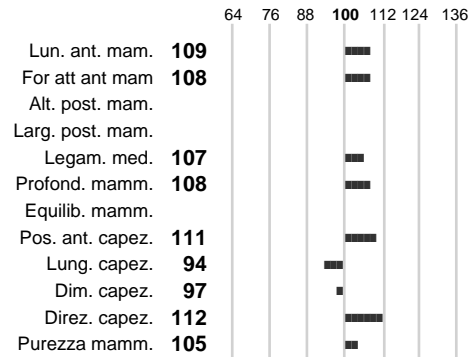

%Consanguineità: **0.00**

%Sim.: **92**

%Montb.: **0**

%Rh: **8**

Allev.:

Centro di FA: **GERMANIA**

INDICI PRODUTTIVI

Stato toro: **GE** Attendibilità: **58**
Figlie tot.: **0** Allevamenti: **0**
IDA: **872** Rank: **97** Latte Kg: **393**
Grasso %: **0.18** Kg: **29**
Proteine %: **0.03** Kg: **16**

INDICI FUNZIONALI

Attendibilità

Indice

Velocità mungitura: **108**
Cellule somatiche: **115**
Fertilità: **101**
Longevità: **113**
Facilità al parto: **111**

PERFORMANCE TEST

Fenotipo

Indice

Attitudine carne: **97**
Incr. medio gg:
Taglia perf. test:
Muscol. perf.
Arti perf. test:

INDICI MORFOLOGICI

TEST GENETICI

K-Caseine: Non disponibile
Beta-Caseine: Non disponibile
Beta-Lattoglobuline: Non disponibile
Aracnomelia: **Libero**
BMS (infertilità masch.): **Libero**
DW (Nanismo): **Libero**
FSH2(Accresc. ritard.): **Libero**
TP (Trombopatia): **Libero**
ZDL (Zincodeficienza): **Libero**
BH2(Aplotipo 2 Bruna): **Libero**
FH4 (Aplotipo 4 della P.R.): **Libero**
FH5 (Aplotipo 5 della P.R.): **Libero**