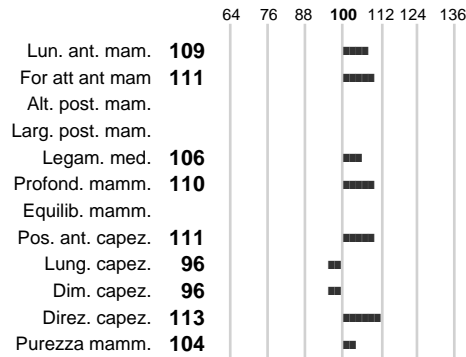

%Consanguineità: **0.00**

%Sim.:

%Montb.:

%Rh:

Allev.:

Centro di FA: **GERMANIA**

**INDICI PRODUTTIVI**

Stato toro: **GE** Attendibilità: **55**  
Figlie: **0** Allevamenti: **0**  
IDA: **876** Rank: **97** Latte Kg: **386**  
Grasso %: **0.20** Kg: **30**  
Proteine %: **0.04** Kg: **16**

**INDICI FUNZIONALI**

Attendibilità

Indice

Velocità mungitura: **107**  
Cellule somatiche: **115**  
Fertilità: **104**  
Longevità: **116**  
Difficoltà al parto: **112**

**PERFORMANCE TEST**

Fenotipo

Indice

Attitudine carne: **96**  
Incr. medio gg:  
Taglia perf. test:  
Muscol. perf.  
Arti perf. test:

**INDICI MORFOLOGICI**

**TEST GENETICI**

K-Caseine: Non disponibile  
Beta-Caseine: Non disponibile  
Beta-Lattoglobuline: Non disponibile  
Aracnomelia: **Libero**  
BMS (infertilità masch.): **Libero**  
DW (Nanismo): **Libero**  
FSH2(Accresc. ritard.): **Libero**  
TP (Trombopatia): **Libero**  
ZDL (Zincodeficienza): **Libero**  
BH2(Aplotipo 2 Bruna): **Libero**  
FH4 (Aplotipo 4 della P.R.): **Libero**  
FH5 (Aplotipo 5 della P.R.): **Libero**