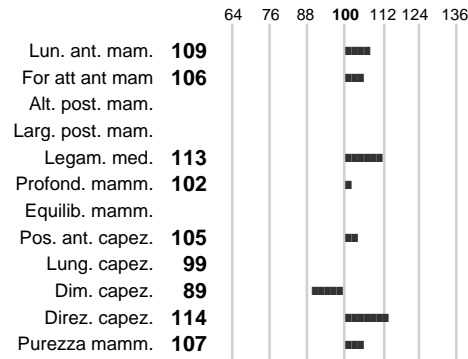

Stato toro: **GE** Attendibilità: **54**
Figlie: **0** Allevamenti: **0**
IDA: **673** Rank: **93** Latte Kg: **670**
Grasso %: **0.25** Kg: **46**
Proteine %: **-0.05** Kg: **20**

INDICI FUNZIONALI

Attendibilità

Indice

Velocità mungitura: **102**
Cellule somatiche: **101**
Fertilità: **98**
Longevità: **105**
Difficoltà al parto: **100**

PERFORMANCE TEST

Fenotipo

Indice

Attitudine carne: **100**
Incr. medio gg:
Taglia perf. test:
Muscol. perf.
Arti perf. test:

INDICI MORFOLOGICI

TEST GENETICI

K-Caseine: Non disponibile
Beta-Caseine: Non disponibile
Beta-Lattoglobuline: Non disponibile
Aracnomelia: **Libero**
BMS (infertilità masch.): **Libero**
DW (Nanismo): **Libero**
FSH2(Accresc. ritard.): **Libero**
TP (Trombopatia): **Libero**
ZDL (Zincodeficienza): **Libero**
BH2(Aplotipo 2 Bruna): **Libero**
FH4 (Aplotipo 4 della P.R.): **Libero**
FH5 (Aplotipo 5 della P.R.): **Libero**