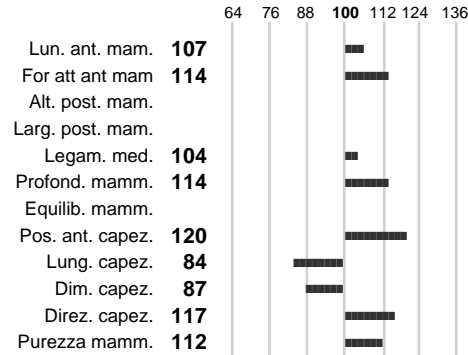

Stato toro: **GE** Attendibilità: **58**  
Figlie: **0** Allevamenti: **0**  
IDA: **921** Rank: **97** Latte Kg: **355**  
Grasso %: **0.28** Kg: **35**  
Proteine %: **0.09** Kg: **19**

**INDICI FUNZIONALI**

Attendibilità

Indice

Velocità mungitura: **107**  
Cellule somatiche: **102**  
Fertilità: **92**  
Longevità: **109**  
Difficoltà al parto: **104**

**PERFORMANCE TEST**

Fenotipo

Indice

Attitudine carne: **98**  
Incr. medio gg:  
Taglia perf. test:  
Muscol. perf.  
Arti perf. test:

**INDICI MORFOLOGICI**

**TEST GENETICI**

K-Caseine: Non disponibile  
Beta-Caseine: Non disponibile  
Beta-Lattoglobuline: Non disponibile  
Aracnomelia: **Libero**  
BMS (infertilità masch.): **Libero**  
DW (Nanismo): **Libero**  
FSH2(Accresc. ritard.): **Libero**  
TP (Trombopatia): **Libero**  
ZDL (Zincodeficenza): **Libero**  
BH2(Aplotipo 2 Bruna): **Libero**  
FH4 (Aplotipo 4 della P.R.): **Libero**  
FH5 (Aplotipo 5 della P.R.): **Libero**