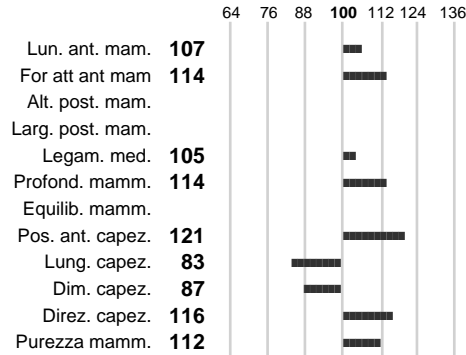

Stato toro: **GE** Attendibilità: **59**
Figlie tot. : **0** Allevamenti: **0**
IDA: **950** Rank: **97** Latte Kg: **355**
Grasso %: **0.29** Kg: **36**
Proteine %: **0.08** Kg: **19**

INDICI FUNZIONALI

Attendibilità

Indice

Velocità mungitura: **107**
Cellule somatiche: **105**
Fertilità: **92**
Longevità: **107**
Facilità al parto: **103**

PERFORMANCE TEST

Fenotipo

Indice

Attitudine carne: **99**
Incr. medio gg:
Taglia perf. test:
Muscol. perf.
Arti perf. test:

INDICI MORFOLOGICI

TEST GENETICI

K-Caseine: Non disponibile
Beta-Caseine: Non disponibile
Beta-Lattoglobuline: Non disponibile
Aracnomelia: **Libero**
BMS (infertilità masch.): **Libero**
DW (Nanismo): **Libero**
FSH2(Accresc. ritard.): **Libero**
TP (Trombopatia): **Libero**
ZDL (Zincodeficenza): **Libero**
BH2(Aplotipo 2 Bruna): **Libero**
FH4 (Aplotipo 4 della P.R.): **Libero**
FH5 (Aplotipo 5 della P.R.): **Libero**