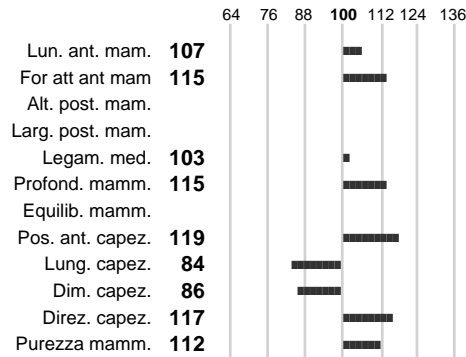

Stato toro: **GE** Attendibilità: **57**  
Figlie: **0** Allevamenti: **0**  
IDA: **941** Rank: **98** Latte Kg: **333**  
Grasso %: **0.28** Kg: **34**  
Proteine %: **0.09** Kg: **18**

**INDICI FUNZIONALI**

Attendibilità

Indice

Velocità mungitura: **107**  
Cellule somatiche: **105**  
Fertilità: **97**  
Longevità: **110**  
Difficoltà al parto: **104**

**PERFORMANCE TEST**

Fenotipo

Indice

Attitudine carne: **99**  
Incr. medio gg:  
Taglia perf. test:  
Muscol. perf.  
Arti perf. test:

**INDICI MORFOLOGICI**

**TEST GENETICI**

K-Caseine: Non disponibile  
Beta-Caseine: Non disponibile  
Beta-Lattoglobuline: Non disponibile  
Aracnomelia: **Libero**  
BMS (infertilità masch.): **Libero**  
DW (Nanismo): **Libero**  
FSH2(Accresc. ritard.): **Libero**  
TP (Trombopatia): **Libero**  
ZDL (Zincodeficenza): **Libero**  
BH2(Aplotipo 2 Bruna): **Libero**  
FH4 (Aplotipo 4 della P.R.): **Libero**  
FH5 (Aplotipo 5 della P.R.): **Libero**