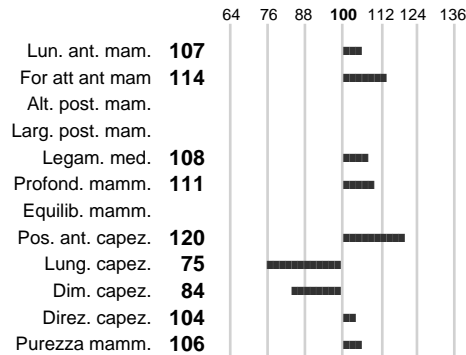

%Consanguineità: **0.00**

%Sim.:

%Montb.:

%Rh:

Allev.:

Centro di FA: **GERMANIA**

INDICI PRODUTTIVI

Stato toro: **GE** Attendibilità: **52**
Figlie: **0** Allevamenti: **0**
IDA: **1353** Rank: **99** Latte Kg: **546**
Grasso %: **0.11** Kg: **30**
Proteine %: **0.08** Kg: **25**

INDICI FUNZIONALI

Attendibilità

Indice

Velocità mungitura: **110**
Cellule somatiche: **117**
Fertilità: **102**
Longevità: **120**
Difficoltà al parto: **108**

PERFORMANCE TEST

Fenotipo

Indice

Attitudine carne: **102**
Incr. medio gg:
Taglia perf. test:
Muscol. perf.
Arti perf. test:

INDICI MORFOLOGICI

TEST GENETICI

K-Caseine: Non disponibile
Beta-Caseine: Non disponibile
Beta-Lattoglobuline: Non disponibile
Aracnomelia: **Libero**
BMS (infertilità masch.): **Libero**
DW (Nanismo): **Libero**
FSH2(Accresc. ritard.): **Libero**
TP (Trombopatia): **Libero**
ZDL (Zincodeficenza): **Libero**
BH2(Aplotipo 2 Bruna): **Libero**
FH4 (Aplotipo 4 della P.R.): **Libero**
FH5 (Aplotipo 5 della P.R.): **Libero**