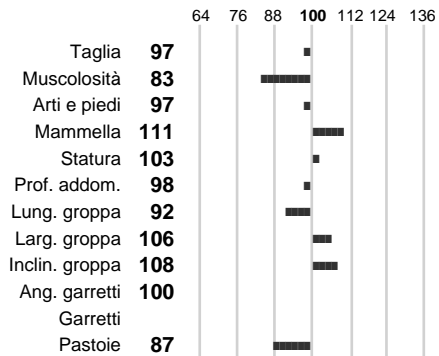

%Consanguineità: **0.00**

%Sim.: **0**

%Montb.: **100**

%Rh: **0**

Allev.:

Centro di FA: **FRANCIA**

INDICI PRODUTTIVI

Stato toro: **IS** Attendibilità: **66**
Figlie tot. : **86** Allevamenti: **85**
IDA: **410** Rank: **79** Latte Kg: **544**
Grasso %: **0.11** Kg: **30**
Proteine %: **0.01** Kg: **20**

INDICI FUNZIONALI

	Attendibilità	Indice
Velocità mungitura:	90	104
Cellule somatiche:	77	98
Fertilità:		102
Longevità:		95
Facilità al parto:		85

PERFORMANCE TEST

	Fenotipo	Indice
Attitudine carne:		87
Incr. medio gg:		
Taglia perf. test:		
Muscol. perf.:		
Arti perf. test:		

AERIUS

INDICI MORFOLOGICI

TEST GENETICI

K-Caseine: Non disponibile
Beta-Caseine: Non disponibile
Beta-Lattoglobuline: Non disponibile
Aracnomelia: Non disponibile
BMS (infertilità masch.): Non disponibile
DW (Nanismo): Non disponibile
FSH2(Accresc. ritard.): Non disponibile
TP (Trombopatia): Non disponibile
ZDL (Zincodeficienza): Non disponibile
BH2(Aplotipo 2 Bruna): Non disponibile
FH4 (Aplotipo 4 della P.R.): Non disponibile
FH5 (Aplotipo 5 della P.R.): Non disponibile