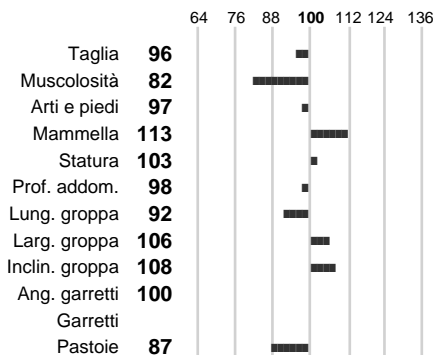

%Consanguineità: **0.00**

%Sim.: **0**

%Montb.: **100**

%Rh: **0**

Allev.:

Centro di FA: **FRANCIA**

INDICI PRODUTTIVI

Stato toro: **IS** Attendibilità: **66**
Figlie: **0** Allevamenti: **82**
IDA: **461** Rank: **83** Latte Kg: **563**
Grasso %: **0.10** Kg: **30**
Proteine %: **0.01** Kg: **20**

INDICI FUNZIONALI

	Attendibilità	Indice
Velocità mungitura:	90	104
Cellule somatiche:	78	99
Fertilità:		102
Longevità:		95
Difficoltà al parto:		85

PERFORMANCE TEST

	Fenotipo	Indice
Attitudine carne:		87
Incr. medio gg:		
Taglia perf. test:		
Muscol. perf.:		
Arti perf. test:		

AERIUS

INDICI MORFOLOGICI

TEST GENETICI

K-Caseine: Non disponibile
Beta-Caseine: Non disponibile
Beta-Lattoglobuline: Non disponibile
Aracnomelia: Non disponibile
BMS (infertilità masch.): Non disponibile
DW (Nanismo): Non disponibile
FSH2(Accresc. ritard.): Non disponibile
TP (Trombopatia): Non disponibile
ZDL (Zincodeficenza): Non disponibile
BH2(Aplotipo 2 Bruna): Non disponibile
FH4 (Aplotipo 4 della P.R.): Non disponibile
FH5 (Aplotipo 5 della P.R.): Non disponibile