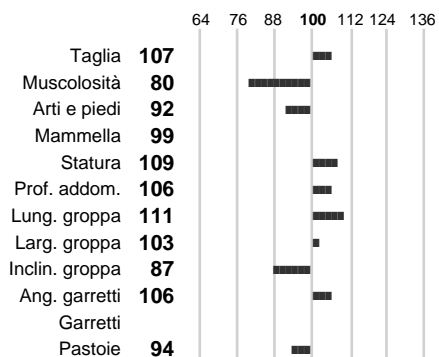

Data Nascita: **01-11-2005**

%Consanguineità: **0.00**

%Sim.: **0**

%Montb.: **100**

%Rh: **0**

Allev.:

Centro di FA: **FRANCIA**

INDICI PRODUTTIVI

Stato toro: **IS** Attendibilità: **65**
Figlie: **0** Allevamenti: **58**
IDA: **186** Rank: **60** Latte Kg: **196**
Grasso %: **0.08** Kg: **14**
Proteine %: **0.19** Kg: **21**

INDICI FUNZIONALI

	Attendibilità	Indice
Velocità mungitura:	88	95
Cellule somatiche:	77	102
Fertilità:		98
Longevità:		106
Difficoltà al parto:		

PERFORMANCE TEST

	Fenotipo	Indice
Attitudine carne:		87
Incr. medio gg:		
Taglia perf. test:		
Muscol. perf.:		
Arti perf. test:		

AEROSOL

INDICI MORFOLOGICI

TEST GENETICI

K-Caseine: Non disponibile
Beta-Caseine: Non disponibile
Beta-Lattoglobuline: Non disponibile
Aracnomelia: Non disponibile
BMS (infertilità masch.): Non disponibile
DW (Nanismo): Non disponibile
FSH2(Accresc. ritard.): Non disponibile
TP (Trombopatia): Non disponibile
ZDL (Zincodeficienza): Non disponibile
BH2(Aplotipo 2 Bruna): Non disponibile
FH4 (Aplotipo 4 della P.R.): Non disponibile
FH5 (Aplotipo 5 della P.R.): Non disponibile