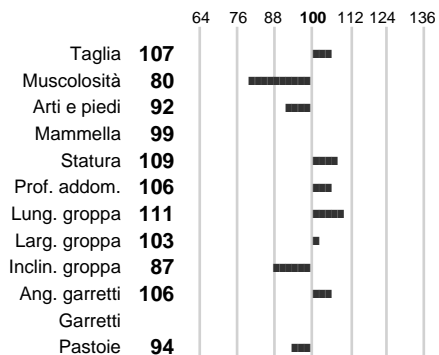

Data Nascita: **01-11-2005**

%Consanguineità: **0.00**

%Sim.: **0**

%Montb.: **100**

%Rh: **0**

Allev.:

Centro di FA: **FRANCIA**

INDICI PRODUTTIVI

Stato toro: **IS** Attendibilità: **65**
Figlie: **0** Allevamenti: **58**
IDA: **227** Rank: **64** Latte Kg: **235**
Grasso %: **0.08** Kg: **15**
Proteine %: **0.19** Kg: **22**

INDICI FUNZIONALI

	Attendibilità	Indice
Velocità mungitura:	88	95
Cellule somatiche:	77	103
Fertilità:		98
Longevità:		106
Difficoltà al parto:		

PERFORMANCE TEST

	Fenotipo	Indice
Attitudine carne:		87
Incr. medio gg:		
Taglia perf. test:		
Muscol. perf.:		
Arti perf. test:		

AEROSOL

INDICI MORFOLOGICI

TEST GENETICI

K-Caseine: Non disponibile
Beta-Caseine: Non disponibile
Beta-Lattoglobuline: Non disponibile
Aracnomelia: Non disponibile
BMS (infertilità masch.): Non disponibile
DW (Nanismo): Non disponibile
FSH2(Accresc. ritard.): Non disponibile
TP (Trombopatia): Non disponibile
ZDL (Zincodeficienza): Non disponibile
BH2(Aplotipo 2 Bruna): Non disponibile
FH4 (Aplotipo 4 della P.R.): Non disponibile
FH5 (Aplotipo 5 della P.R.): Non disponibile