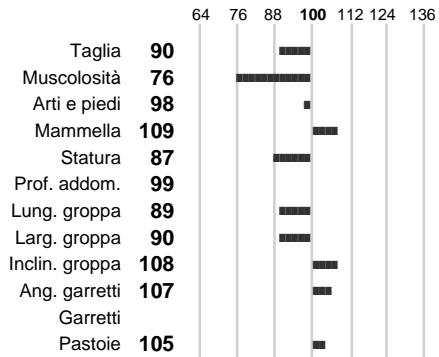

%Consanguineità: **0.00**

%Sim.: **0**

%Montb.: **96**

%Rh: **4**

Allev.:

Centro di FA: **FRANCIA**

INDICI PRODUTTIVI

Stato toro: **IS** Attendibilità: **69**
Figlie: **0** Allevamenti: **241**
IDA: **198** Rank: **62** Latte Kg: **552**
Grasso %: **0.08** Kg: **28**
Proteine %: **-0.04** Kg: **16**

INDICI FUNZIONALI

	Attendibilità	Indice
Velocità mungitura:	95	104
Cellule somatiche:	87	96
Fertilità:		96
Longevità:		99
Difficoltà al parto:		100

PERFORMANCE TEST

	Fenotipo	Indice
Attitudine carne:		86
Incr. medio gg:		
Taglia perf. test:		
Muscol. perf.:		
Arti perf. test:		

AFENE

INDICI MORFOLOGICI

TEST GENETICI

K-Caseine: Non disponibile
Beta-Caseine: Non disponibile
Beta-Lattoglobuline: Non disponibile
Aracnomelia: Non disponibile
BMS (infertilità masch.): Non disponibile
DW (Nanismo): Non disponibile
FSH2(Accresc. ritard.): Non disponibile
TP (Trombopatia): Non disponibile
ZDL (Zincodifenzia): Non disponibile
BH2(Aplotipo 2 Bruna): Non disponibile
FH4 (Aplotipo 4 della P.R.): Non disponibile
FH5 (Aplotipo 5 della P.R.): Non disponibile