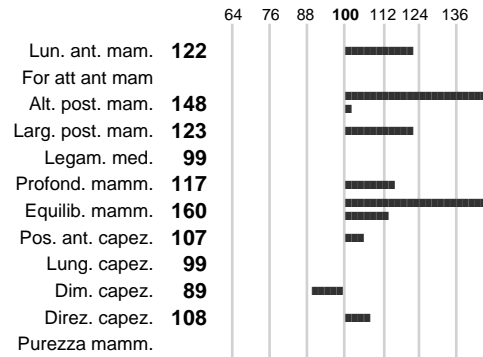

%Rh: **4**

Allev.:

Centro di FA: **FRANCIA**

**INDICI PRODUTTIVI**

Stato toro: **IS**    Attendibilità: **70**  
 Figlie: **0**    Allevamenti: **241**  
 IDA: **224**    Rank: **64**    Latte Kg: **580**  
 Grasso %: **0.08**    Kg: **29**  
 Proteine %: **-0.04**    Kg: **17**

**INDICI FUNZIONALI**

	Attendibilità	Indice
Velocità mungitura:	<b>95</b>	<b>104</b>
Cellule somatiche:	<b>88</b>	<b>98</b>
Fertilità:		<b>96</b>
Longevità:		<b>99</b>
Difficoltà al parto:		<b>100</b>

**PERFORMANCE TEST**

	Fenotipo	Indice
Attitudine carne:		<b>86</b>
Incr. medio gg:		
Taglia perf. test:		
Muscol. perf.:		
Arti perf. test:		

**INDICI MORFOLOGICI**

**TEST GENETICI**

K-Caseine: Non disponibile  
 Beta-Caseine: Non disponibile  
 Beta-Lattoglobuline: Non disponibile  
 Aracnomelia: Non disponibile  
 BMS (infertilità masch.): Non disponibile  
 DW (Nanismo): Non disponibile  
 FSH2(Accresc. ritard.): Non disponibile  
 TP (Trombopatia): Non disponibile  
 ZDL (Zincodifenzia): Non disponibile  
 BH2(Aplotipo 2 Bruna): Non disponibile  
 FH4 (Aplotipo 4 della P.R.): Non disponibile  
 FH5 (Aplotipo 5 della P.R.): Non disponibile