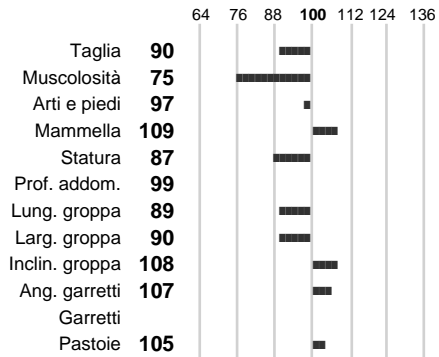

%Rh: **4**

Allev.:

Centro di FA: **FRANCIA**

**INDICI PRODUTTIVI**

Stato toro: **IS**    Attendibilità: **70**  
 Figlie: **0**    Allevamenti: **241**  
 IDA: **224**    Rank: **64**    Latte Kg: **580**  
 Grasso %: **0.08**    Kg: **29**  
 Proteine %: **-0.04**    Kg: **17**

**INDICI FUNZIONALI**

	Attendibilità	Indice
Velocità mungitura:	<b>95</b>	<b>104</b>
Cellule somatiche:	<b>88</b>	<b>98</b>
Fertilità:		<b>96</b>
Longevità:		<b>99</b>
Difficoltà al parto:		<b>100</b>

**PERFORMANCE TEST**

	Fenotipo	Indice
Attitudine carne:		<b>86</b>
Incr. medio gg:		
Taglia perf. test:		
Muscol. perf.:		
Arti perf. test:		

**INDICI MORFOLOGICI**

**TEST GENETICI**

K-Caseine: Non disponibile  
 Beta-Caseine: Non disponibile  
 Beta-Lattoglobuline: Non disponibile  
 Aracnomelia: Non disponibile  
 BMS (infertilità masch.): Non disponibile  
 DW (Nanismo): Non disponibile  
 FSH2(Accresc. ritard.): Non disponibile  
 TP (Trombopatia): Non disponibile  
 ZDL (Zincodifenzia): Non disponibile  
 BH2(Aplotipo 2 Bruna): Non disponibile  
 FH4 (Aplotipo 4 della P.R.): Non disponibile  
 FH5 (Aplotipo 5 della P.R.): Non disponibile