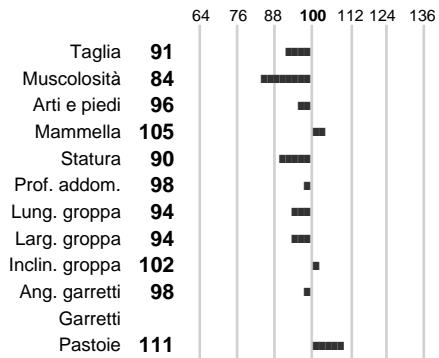

INDICI MORFOLOGICI

TEST GENETICI

K-Caseine: Non disponibile
Beta-Caseine: Non disponibile
Beta-Lattoglobuline: Non disponibile
Aracnomelia: Non disponibile
BMS (infertilità masch.): Non disponibile
DW (Nanismo): Non disponibile
FSH2(Accresc. ritard.): Non disponibile
TP (Trombopatia): Non disponibile
ZDL (Zincodeficenza): Non disponibile
BH2(Aplotipo 2 Bruna): Non disponibile
FH4 (Aplotipo 4 della P.R.): Non disponibile
FH5 (Aplotipo 5 della P.R.): Non disponibile

AVALLON
★

GENEALOGIA

1^ GENERAZIONE

PADRE:
FR002596009984
MOHAIR
Data nascita: 19-04-1996

2^ GENERAZIONE

FR002589008782
ELECTRO
Data nascita: 27-01-1989

FR002589018141

Data nascita: 28-11-1989

3^ GENERAZIONE

FR007080007171   **RHUM**
Data nascita: 21-08-1980

FR002584061415   **VENDEE**
Data nascita: 01-01-1984

FR007082004021   **TARTARS**
Data nascita: 21-03-1982

FR002585060361
Data nascita: 01-01-1900

FR003984014417   **VERGLAS**
Data nascita: 29-10-1984

FR002590015364   **FAVELA**
Data nascita: 01-01-1990

FR000186006232   **BOISLE VIN**
Data nascita: 30-08-1986

FR002591005175
Data nascita: 01-01-1900

4^ GENERAZIONE

FR002569007659   **AIMANT**   Data nascita: 24-11-1969
FR007074007426   **JENNY**   Data nascita: 14-07-1974

FR003877013344   **NEWLOOK**   Data nascita: 02-09-1977
FR002580024142   **RENAULT16**   Data nascita: 01-01-1980

FR002572016541   **DEBOUT**   Data nascita: 02-12-1972
FR007075000747   **LISETTE**   Data nascita: 26-01-1975

FR007176060311   **MARTIEN**   Data nascita: 25-12-1976
FR003977017778   **NANETTE**   Data nascita: 01-01-1977

FR003982016716   **TIBET**   Data nascita: 14-12-1982
FR002583012166   **UGINE**   Data nascita: 01-01-1980

FR007176060311   **MARTIEN**   Data nascita: 25-12-1976
FR000182004048   **TELLA**   Data nascita: 01-01-1982

MADRE:
FR002525129948
FR002525129948
Data nascita: 10-02-2000

FR002593029237
IDYLLE
Data nascita: 20-10-1993