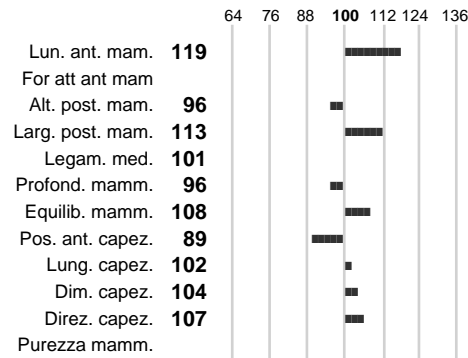

INDICI MORFOLOGICI

TEST GENETICI

K-Caseine: Non disponibile
Beta-Caseine: Non disponibile
Beta-Lattoglobuline: Non disponibile
Aracnomelia: Non disponibile
BMS (infertilità masch.): Non disponibile
DW (Nanismo): Non disponibile
FSH2(Accresc. ritard.): Non disponibile
TP (Trombopatia): Non disponibile
ZDL (Zincodeficenza): Non disponibile
BH2(Aplotipo 2 Bruna): Non disponibile
FH4 (Aplotipo 4 della P.R.): Non disponibile
FH5 (Aplotipo 5 della P.R.): Non disponibile

AVALLON
★

GENEALOGIA

1^ GENERAZIONE

PADRE:
FR002596009984
MOHAIR
Data nascita: 19-04-1996

2^ GENERAZIONE

FR002589008782
ELECTRO
Data nascita: 27-01-1989

FR002589018141

Data nascita: 28-11-1989

3^ GENERAZIONE

FR007080007171   **RHUM**
Data nascita: 21-08-1980

FR002584061415   **VENDEE**
Data nascita: 01-01-1984

FR007082004021   **TARTARS**
Data nascita: 21-03-1982

FR002585060361
Data nascita: 01-01-1900

FR003984014417   **VERGLAS**
Data nascita: 29-10-1984

FR002590015364   **FAVELA**
Data nascita: 01-01-1990

FR000186006232   **BOISLE VIN**
Data nascita: 30-08-1986

FR002591005175
Data nascita: 01-01-1900

4^ GENERAZIONE

FR002569007659   **AIMANT**   Data nascita: 24-11-1969
FR007074007426   **JENNY**   Data nascita: 14-07-1974

FR003877013344   **NEWLOOK**   Data nascita: 02-09-1977
FR002580024142   **RENAULT16**   Data nascita: 01-01-1980

FR002572016541   **DEBOUT**   Data nascita: 02-12-1972
FR007075000747   **LISETTE**   Data nascita: 26-01-1975

FR007176060311   **MARTIEN**   Data nascita: 25-12-1976
FR003977017778   **NANETTE**   Data nascita: 01-01-1977

FR003982016716   **TIBET**   Data nascita: 14-12-1982
FR002583012166   **UGINE**   Data nascita: 01-01-1980

FR007176060311   **MARTIEN**   Data nascita: 25-12-1976
FR000182004048   **TELLA**   Data nascita: 01-01-1982

MADRE:
FR002525129948
FR002525129948
Data nascita: 10-02-2000

FR002593029237
IDYLLE
Data nascita: 20-10-1993