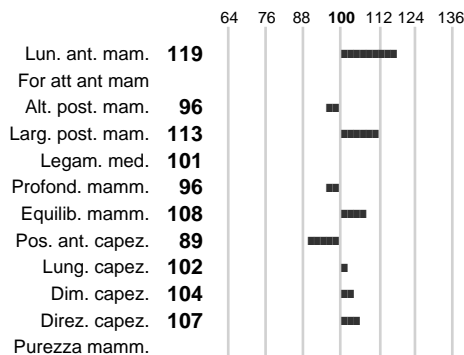

Stato toro: **IS** Attendibilità: **77**
Figlie: **0** Allevamenti: **214**
IDA: **649** Rank: **92** Latte Kg: **1031**
Grasso %: **0.08** Kg: **47**
Proteine %: **-0.09** Kg: **29**

INDICI FUNZIONALI

	Attendibilità	Indice
Velocità mungitura:	95	114
Cellule somatiche:	88	66
Fertilità:		101
Longevità:		108
Difficoltà al parto:		102

PERFORMANCE TEST

	Fenotipo	Indice
Attitudine carne:		95
Incr. medio gg:		
Taglia perf. test:		
Muscol. perf.:		
Arti perf. test:		

AVALLON

INDICI MORFOLOGICI

TEST GENETICI

K-Caseine: Non disponibile
Beta-Caseine: Non disponibile
Beta-Lattoglobuline: Non disponibile
Aracnomelia: Non disponibile
BMS (infertilità masch.): Non disponibile
DW (Nanismo): Non disponibile
FSH2(Accresc. ritard.): Non disponibile
TP (Trombopatia): Non disponibile
ZDL (Zincodeficenza): Non disponibile
BH2(Aplotipo 2 Bruna): Non disponibile
FH4 (Aplotipo 4 della P.R.): Non disponibile
FH5 (Aplotipo 5 della P.R.): Non disponibile