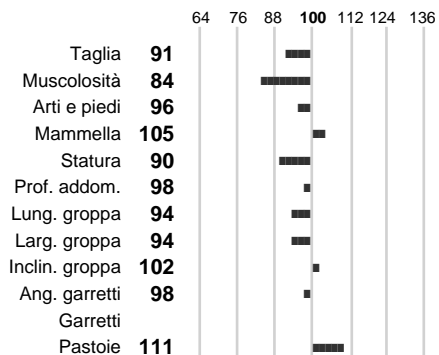

Stato toro: **IS** Attendibilità: **77**
Figlie: **0** Allevamenti: **214**
IDA: **649** Rank: **92** Latte Kg: **1031**
Grasso %: **0.08** Kg: **47**
Proteine %: **-0.09** Kg: **29**

INDICI FUNZIONALI

	Attendibilità	Indice
Velocità mungitura:	95	114
Cellule somatiche:	88	66
Fertilità:		101
Longevità:		108
Difficoltà al parto:		102

PERFORMANCE TEST

	Fenotipo	Indice
Attitudine carne:		95
Incr. medio gg:		
Taglia perf. test:		
Muscol. perf.:		
Arti perf. test:		

AVALLON

INDICI MORFOLOGICI

TEST GENETICI

K-Caseine: Non disponibile
Beta-Caseine: Non disponibile
Beta-Lattoglobuline: Non disponibile
Aracnomelia: Non disponibile
BMS (infertilità masch.): Non disponibile
DW (Nanismo): Non disponibile
FSH2(Accresc. ritard.): Non disponibile
TP (Trombopatia): Non disponibile
ZDL (Zincodeficenza): Non disponibile
BH2(Aplotipo 2 Bruna): Non disponibile
FH4 (Aplotipo 4 della P.R.): Non disponibile
FH5 (Aplotipo 5 della P.R.): Non disponibile