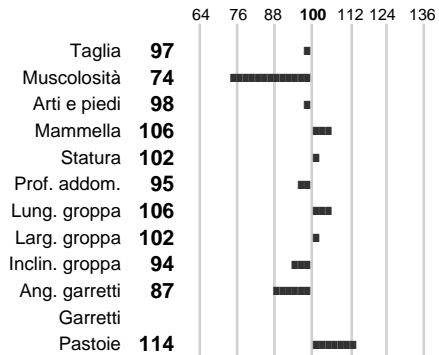

%Rh: **10**

Allev.:

Centro di FA: **FRANCIA**

**INDICI PRODUTTIVI**

Stato toro: **IS**      Attendibilità: **66**  
Figlie tot.: **64**      Allevamenti: **62**  
IDA: **644**      Rank: **91**      Latte Kg: **1102**  
Grasso %: **-0.20**      Kg: **27**  
Proteine %: **-0.08**      Kg: **32**

**INDICI FUNZIONALI**

Attendibilità

Indice

Velocità mungitura: **90**      **107**  
Cellule somatiche: **76**      **110**  
Fertilità: **88**  
Longevità: **102**  
Facilità al parto: **102**

**PERFORMANCE TEST**

Fenotipo

Indice

Attitudine carne: **85**  
Incr. medio gg:  
Taglia perf. test:  
Muscol. perf.  
Arti perf. test:

**BLINI**

**INDICI MORFOLOGICI**

**TEST GENETICI**

K-Caseine: Non disponibile  
Beta-Caseine: Non disponibile  
Beta-Lattoglobuline: Non disponibile  
Aracnomelia: Non disponibile  
BMS (infertilità masch.): Non disponibile  
DW (Nanismo): Non disponibile  
FSH2(Accresc. ritard.): Non disponibile  
TP (Trombopatia): Non disponibile  
ZDL (Zincodeficienza): Non disponibile  
BH2(Aplotipo 2 Bruna): Non disponibile  
FH4 (Aplotipo 4 della P.R.): Non disponibile  
FH5 (Aplotipo 5 della P.R.): Non disponibile

**GENEALOGIA**

1^ GENERAZIONE

2^ GENERAZIONE

3^ GENERAZIONE

4^ GENERAZIONE

**PADRE:**  
FR003802511029  
PALIKAO  
Data nascita: 12-12-1999

FR007191071104  
GARDIAN  
Data nascita: 05-02-1991

FR003897000738  
NICOTINE  
Data nascita: 14-02-1997