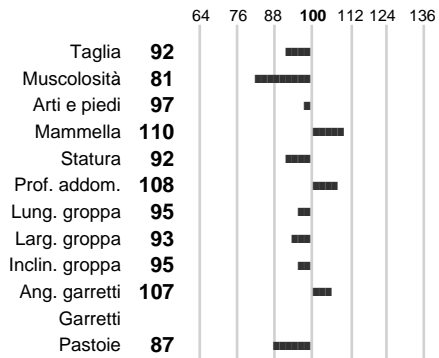

INDICI MORFOLOGICI

TEST GENETICI

K-Caseine: Non disponibile
Beta-Caseine: Non disponibile
Beta-Lattoglobuline: Non disponibile
Aracnomelia: Non disponibile
BMS (infertilità masch.): Non disponibile
DW (Nanismo): Non disponibile
FSH2(Accresc. ritard.): Non disponibile
TP (Trombopatia): Non disponibile
ZDL (Zincodeficienza): Non disponibile
BH2(Aplotipo 2 Bruna): Non disponibile
FH4 (Aplotipo 4 della P.R.): Non disponibile
FH5 (Aplotipo 5 della P.R.): Non disponibile

GENEALOGIA

1^ GENERAZIONE

PADRE:
FR002598012281
OXALIN
Data nascita: 08-04-1998

2^ GENERAZIONE

FR003990016792
FAUCON
Data nascita: 20-11-1990

FR002596003500
MAJORETTE
Data nascita: 01-01-1995

3^ GENERAZIONE

FR003983013276   UNAU
Data nascita: 16-10-1983

FR003987001986   COQUINE
Data nascita: 01-01-1987

FR003887010088   CANARI
Data nascita: 14-01-1987

FR002593024697   ---
Data nascita: 01-01-1900

FR003982016716   TIBET
Data nascita: 14-12-1982

FR007185055816   ACTIVE
Data nascita: 04-10-1985

4^ GENERAZIONE

FR003977007499   NICOU   Data nascita: 01-01-1977
FR003980019783   REBELLE   Data nascita: 01-01-1980

FR007176060311   MARTIEN   Data nascita: 25-12-1976
FR003981007763   SUOBRETTE   Data nascita: 01-01-1981

FR002578060056   OXFORD   Data nascita: 20-04-1978
FR003881005165   SEREINE   Data nascita: 01-01-1981

FR003971002640   CORAIL   Data nascita: 25-02-1971
FR003977005051   NICOISE   Data nascita: 01-01-1977

FR003877013344   NEWLOOK   Data nascita: 02-09-1977
FR007181056229   SIRENE   Data nascita: 01-01-1981

MADRE:
FR002531091157
PARAD
Data nascita: 19-07-1999

FR002595004512
Data nascita: 01-01-1900