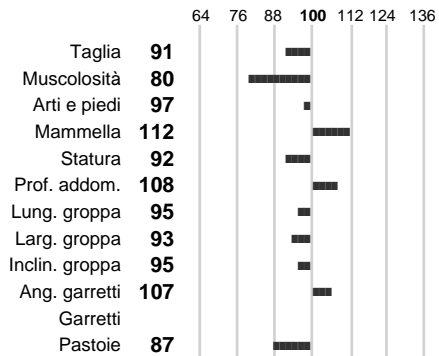

%Consanguineità: **0.00**

%Sim.: **0**

%Montb.: **100**

%Rh: **0**

Allev.:

Centro di FA: **FRANCIA**

INDICI PRODUTTIVI

Stato toro: **IS** Attendibilità: **67**
Figlie: **0** Allevamenti: **75**
IDA: **688** Rank: **93** Latte Kg: **238**
Grasso %: **0.09** Kg: **16**
Proteine %: **0.21** Kg: **24**

INDICI FUNZIONALI

	Attendibilità	Indice
Velocità mungitura:	92	111
Cellule somatiche:	78	97
Fertilità:		86
Longevità:		95
Difficoltà al parto:		104

PERFORMANCE TEST

	Fenotipo	Indice
Attitudine carne:		90
Incr. medio gg:		
Taglia perf. test:		
Muscol. perf.:		
Arti perf. test:		

INDICI MORFOLOGICI

TEST GENETICI

K-Caseine: Non disponibile
Beta-Caseine: Non disponibile
Beta-Lattoglobuline: Non disponibile
Aracnomelia: Non disponibile
BMS (infertilità masch.): Non disponibile
DW (Nanismo): Non disponibile
FSH2(Accresc. ritard.): Non disponibile
TP (Trombopatia): Non disponibile
ZDL (Zincodeficenza): Non disponibile
BH2(Aplotipo 2 Bruna): Non disponibile
FH4 (Aplotipo 4 della P.R.): Non disponibile
FH5 (Aplotipo 5 della P.R.): Non disponibile