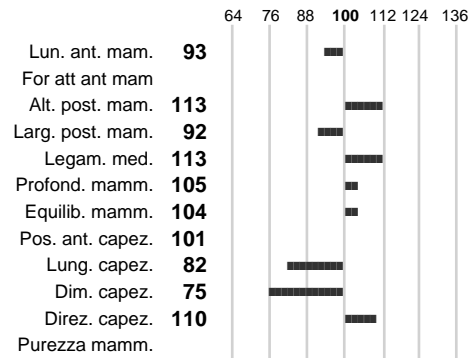

%Consanguineità: **0.00**

%Sim.: **0**

%Montb.: **100**

%Rh: **0**

Allev.:

Centro di FA: **FRANCIA**

INDICI PRODUTTIVI

Stato toro: **IS** Attendibilità: **66**
Figlie tot. : **87** Allevamenti: **86**
IDA: **586** Rank: **89** Latte Kg: **193**
Grasso %: **0.09** Kg: **14**
Proteine %: **0.21** Kg: **22**

INDICI FUNZIONALI

	Attendibilità	Indice
Velocità mungitura:	92	112
Cellule somatiche:	77	95
Fertilità:		86
Longevità:		95
Facilità al parto:		104

PERFORMANCE TEST

	Fenotipo	Indice
Attitudine carne:		90
Incr. medio gg:		
Taglia perf. test:		
Muscol. perf.:		
Arti perf. test:		

ADULIS

INDICI MORFOLOGICI

TEST GENETICI

K-Caseine: Non disponibile
Beta-Caseine: Non disponibile
Beta-Lattoglobuline: Non disponibile
Aracnomelia: Non disponibile
BMS (infertilità masch.): Non disponibile
DW (Nanismo): Non disponibile
FSH2(Accresc. ritard.): Non disponibile
TP (Trombopatia): Non disponibile
ZDL (Zincodeficienza): Non disponibile
BH2(Aplotipo 2 Bruna): Non disponibile
FH4 (Aplotipo 4 della P.R.): Non disponibile
FH5 (Aplotipo 5 della P.R.): Non disponibile