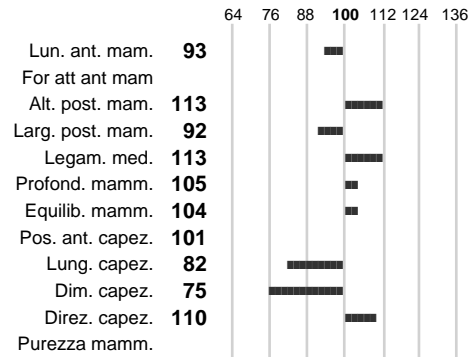

Stato toro: **IS**    Attendibilità: **66**  
Figlie: **0**    Allevamenti: **75**  
IDA: **632**    Rank: **91**    Latte Kg: **214**  
Grasso %: **0.09**    Kg: **15**  
Proteine %: **0.21**    Kg: **23**

**INDICI FUNZIONALI**

	Attendibilità	Indice
Velocità mungitura:	<b>92</b>	<b>112</b>
Cellule somatiche:	<b>78</b>	<b>96</b>
Fertilità:		<b>86</b>
Longevità:		<b>95</b>
Difficoltà al parto:		<b>104</b>

**PERFORMANCE TEST**

	Fenotipo	Indice
Attitudine carne:		<b>90</b>
Incr. medio gg:		
Taglia perf. test:		
Muscol. perf.:		
Arti perf. test:		

**INDICI MORFOLOGICI**

**TEST GENETICI**

K-Caseine: Non disponibile  
Beta-Caseine: Non disponibile  
Beta-Lattoglobuline: Non disponibile  
Aracnomelia: Non disponibile  
BMS (infertilità masch.): Non disponibile  
DW (Nanismo): Non disponibile  
FSH2(Accresc. ritard.): Non disponibile  
TP (Trombopatia): Non disponibile  
ZDL (Zincodeficienza): Non disponibile  
BH2(Aplotipo 2 Bruna): Non disponibile  
FH4 (Aplotipo 4 della P.R.): Non disponibile  
FH5 (Aplotipo 5 della P.R.): Non disponibile