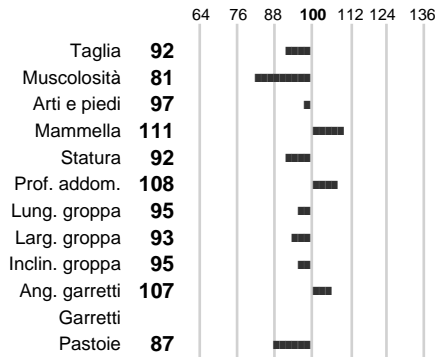

Stato toro: **IS**    Attendibilità: **66**  
Figlie: **0**    Allevamenti: **75**  
IDA: **632**    Rank: **91**    Latte Kg: **214**  
Grasso %: **0.09**    Kg: **15**  
Proteine %: **0.21**    Kg: **23**

**INDICI FUNZIONALI**

	Attendibilità	Indice
Velocità mungitura:	<b>92</b>	<b>112</b>
Cellule somatiche:	<b>78</b>	<b>96</b>
Fertilità:		<b>86</b>
Longevità:		<b>95</b>
Difficoltà al parto:		<b>104</b>

**PERFORMANCE TEST**

	Fenotipo	Indice
Attitudine carne:		<b>90</b>
Incr. medio gg:		
Taglia perf. test:		
Muscol. perf.:		
Arti perf. test:		

**INDICI MORFOLOGICI**

**TEST GENETICI**

K-Caseine: Non disponibile  
Beta-Caseine: Non disponibile  
Beta-Lattoglobuline: Non disponibile  
Aracnomelia: Non disponibile  
BMS (infertilità masch.): Non disponibile  
DW (Nanismo): Non disponibile  
FSH2(Accresc. ritard.): Non disponibile  
TP (Trombopatia): Non disponibile  
ZDL (Zincodeficienza): Non disponibile  
BH2(Aplotipo 2 Bruna): Non disponibile  
FH4 (Aplotipo 4 della P.R.): Non disponibile  
FH5 (Aplotipo 5 della P.R.): Non disponibile