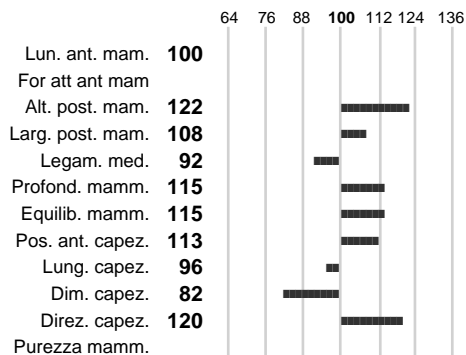

Stato toro: **IS**    Attendibilità: **66**  
Figlie: **0**    Allevamenti: **64**  
IDA: **296**    Rank: **71**    Latte Kg: **377**  
Grasso %: **0.05**    Kg: **18**  
Proteine %: **-0.01**    Kg: **13**

**INDICI FUNZIONALI**

	Attendibilità	Indice
Velocità mungitura:	<b>88</b>	<b>106</b>
Cellule somatiche:	<b>77</b>	<b>101</b>
Fertilità:		<b>105</b>
Longevità:		<b>117</b>
Difficoltà al parto:		

**PERFORMANCE TEST**

	Fenotipo	Indice
Attitudine carne:		<b>90</b>
Incr. medio gg:		
Taglia perf. test:		
Muscol. perf.:		
Arti perf. test:		

**ADIBOU**

**INDICI MORFOLOGICI**

**TEST GENETICI**

K-Caseine: Non disponibile  
Beta-Caseine: Non disponibile  
Beta-Lattoglobuline: Non disponibile  
Aracnomelia: Non disponibile  
BMS (infertilità masch.): Non disponibile  
DW (Nanismo): Non disponibile  
FSH2(Accresc. ritard.): Non disponibile  
TP (Trombopatia): Non disponibile  
ZDL (Zincodeficienza): Non disponibile  
BH2(Aplotipo 2 Bruna): Non disponibile  
FH4 (Aplotipo 4 della P.R.): Non disponibile  
FH5 (Aplotipo 5 della P.R.): Non disponibile