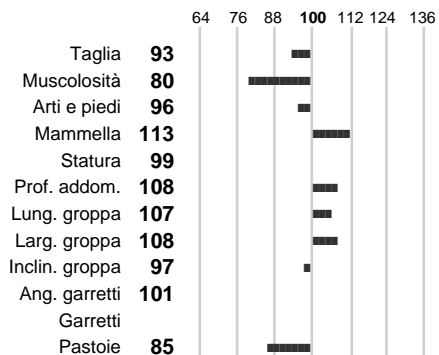

Stato toro: **IS**    Attendibilità: **66**  
Figlie: **0**    Allevamenti: **64**  
IDA: **296**    Rank: **71**    Latte Kg: **377**  
Grasso %: **0.05**    Kg: **18**  
Proteine %: **-0.01**    Kg: **13**

**INDICI FUNZIONALI**

	Attendibilità	Indice
Velocità mungitura:	<b>88</b>	<b>106</b>
Cellule somatiche:	<b>77</b>	<b>101</b>
Fertilità:		<b>105</b>
Longevità:		<b>117</b>
Difficoltà al parto:		

**PERFORMANCE TEST**

	Fenotipo	Indice
Attitudine carne:		<b>90</b>
Incr. medio gg:		
Taglia perf. test:		
Muscol. perf.:		
Arti perf. test:		

**ADIBOU**

**INDICI MORFOLOGICI**

**TEST GENETICI**

K-Caseine: Non disponibile  
Beta-Caseine: Non disponibile  
Beta-Lattoglobuline: Non disponibile  
Aracnomelia: Non disponibile  
BMS (infertilità masch.): Non disponibile  
DW (Nanismo): Non disponibile  
FSH2(Accresc. ritard.): Non disponibile  
TP (Trombopatia): Non disponibile  
ZDL (Zincodeficienza): Non disponibile  
BH2(Aplotipo 2 Bruna): Non disponibile  
FH4 (Aplotipo 4 della P.R.): Non disponibile  
FH5 (Aplotipo 5 della P.R.): Non disponibile

**GENEALOGIA**

1^ GENERAZIONE

**PADRE:**  
FR002598012281  
OXALIN  
Data nascita: 08-04-1998

2^ GENERAZIONE

FR003990016792  
FAUCON  
Data nascita: 20-11-1990  
  
FR002596003500  
MAJORETTE  
Data nascita: 01-01-1995