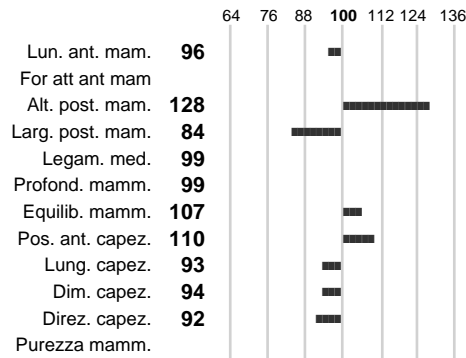

%Rh: **0**

Allev.:

Centro di FA: **FRANCIA**

INDICI PRODUTTIVI

Stato toro: **IS** Attendibilità: **67**
 Figlie: **0** Allevamenti: **75**
 IDA: **101** Rank: **51** Latte Kg: **574**
 Grasso %: **0.09** Kg: **30**
 Proteine %: **-0.03** Kg: **18**

INDICI FUNZIONALI

	Attendibilità	Indice
Velocità mungitura:	89	99
Cellule somatiche:	79	96
Fertilità:		100
Longevità:		99
Difficoltà al parto:		

PERFORMANCE TEST

	Fenotipo	Indice
Attitudine carne:		85
Incr. medio gg:		
Taglia perf. test:		
Muscol. perf.:		
Arti perf. test:		

INDICI MORFOLOGICI

TEST GENETICI

K-Caseine: Non disponibile
 Beta-Caseine: Non disponibile
 Beta-Lattoglobuline: Non disponibile
 Aracnomelia: Non disponibile
 BMS (infertilità masch.): Non disponibile
 DW (Nanismo): Non disponibile
 FSH2(Accresc. ritard.): Non disponibile
 TP (Trombopatia): Non disponibile
 ZDL (Zincodeficenza): Non disponibile
 BH2(Aplotipo 2 Bruna): Non disponibile
 FH4 (Aplotipo 4 della P.R.): Non disponibile
 FH5 (Aplotipo 5 della P.R.): Non disponibile