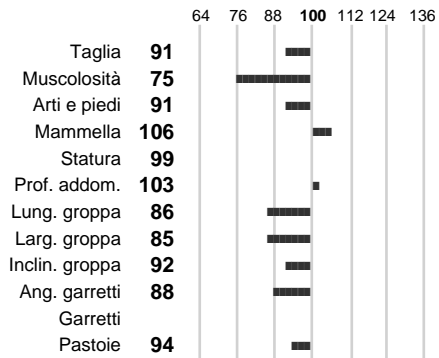

%Rh: **0**

Allev.:

Centro di FA: **FRANCIA**

INDICI PRODUTTIVI

Stato toro: **IS** Attendibilità: **67**
 Figlie: **0** Allevamenti: **75**
 IDA: **101** Rank: **51** Latte Kg: **574**
 Grasso %: **0.09** Kg: **30**
 Proteine %: **-0.03** Kg: **18**

INDICI FUNZIONALI

	Attendibilità	Indice
Velocità mungitura:	89	99
Cellule somatiche:	79	96
Fertilità:		100
Longevità:		99
Difficoltà al parto:		

PERFORMANCE TEST

	Fenotipo	Indice
Attitudine carne:		85
Incr. medio gg:		
Taglia perf. test:		
Muscol. perf.:		
Arti perf. test:		

INDICI MORFOLOGICI

TEST GENETICI

K-Caseine: Non disponibile
 Beta-Caseine: Non disponibile
 Beta-Lattoglobuline: Non disponibile
 Aracnomelia: Non disponibile
 BMS (infertilità masch.): Non disponibile
 DW (Nanismo): Non disponibile
 FSH2(Accresc. ritard.): Non disponibile
 TP (Trombopatia): Non disponibile
 ZDL (Zincodeficenza): Non disponibile
 BH2(Aplotipo 2 Bruna): Non disponibile
 FH4 (Aplotipo 4 della P.R.): Non disponibile
 FH5 (Aplotipo 5 della P.R.): Non disponibile