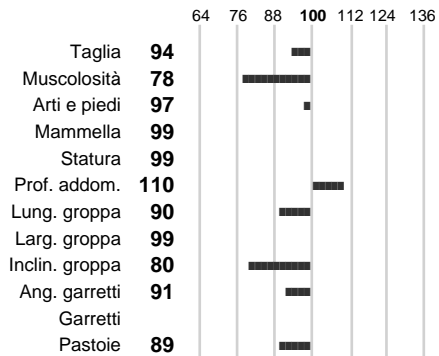

Stato toro: **IS** Attendibilità: **65**
Figlie: **0** Allevamenti: **69**
IDA: **242** Rank: **66** Latte Kg: **497**
Grasso %: **0.08** Kg: **26**
Proteine %: **0.09** Kg: **24**

INDICI FUNZIONALI

Attendibilità

Indice

Velocità mungitura: **88** **102**
Cellule somatiche: **78** **91**
Fertilità: **99**
Longevità: **84**
Difficoltà al parto:

PERFORMANCE TEST

Fenotipo Indice

Attitudine carne: **85**
Incr. medio gg:
Taglia perf. test:
Muscol. perf.
Arti perf. test:

AFRANOIS

INDICI MORFOLOGICI

TEST GENETICI

K-Caseine: Non disponibile
Beta-Caseine: Non disponibile
Beta-Lattoglobuline: Non disponibile
Aracnomelia: Non disponibile
BMS (infertilità masch.): Non disponibile
DW (Nanismo): Non disponibile
FSH2(Accresc. ritard.): Non disponibile
TP (Trombopatia): Non disponibile
ZDL (Zincodeficienza): Non disponibile
BH2(Aplotipo 2 Bruna): Non disponibile
FH4 (Aplotipo 4 della P.R.): Non disponibile
FH5 (Aplotipo 5 della P.R.): Non disponibile