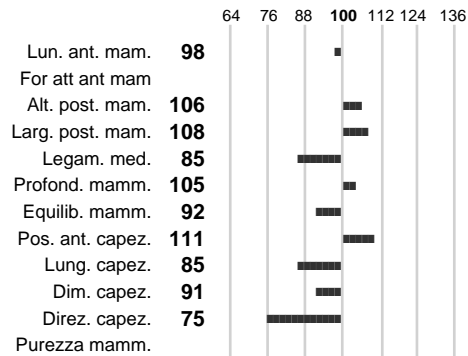

Stato toro: **IS** Attendibilità: **65**
Figlie: **0** Allevamenti: **69**
IDA: **242** Rank: **66** Latte Kg: **497**
Grasso %: **0.08** Kg: **26**
Proteine %: **0.09** Kg: **24**

INDICI FUNZIONALI

Attendibilità

Indice

Velocità mungitura: **88** **102**
Cellule somatiche: **78** **91**
Fertilità: **99**
Longevità: **84**
Difficoltà al parto:

PERFORMANCE TEST

Fenotipo Indice

Attitudine carne: **85**
Incr. medio gg:
Taglia perf. test:
Muscol. perf.
Arti perf. test:

AFRANOIS

INDICI MORFOLOGICI

TEST GENETICI

K-Caseine: Non disponibile
Beta-Caseine: Non disponibile
Beta-Lattoglobuline: Non disponibile
Aracnomelia: Non disponibile
BMS (infertilità masch.): Non disponibile
DW (Nanismo): Non disponibile
FSH2(Accresc. ritard.): Non disponibile
TP (Trombopatia): Non disponibile
ZDL (Zincodeficienza): Non disponibile
BH2(Aplotipo 2 Bruna): Non disponibile
FH4 (Aplotipo 4 della P.R.): Non disponibile
FH5 (Aplotipo 5 della P.R.): Non disponibile