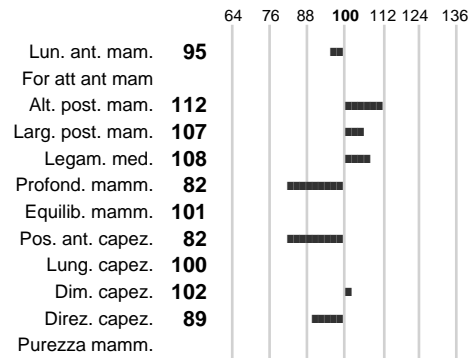

%Consanguineità: **0.00**

%Sim.: **0**

%Montb.: **100**

%Rh: **0**

Allev.:

Centro di FA: **FRANCIA**

INDICI PRODUTTIVI

Stato toro: **IS** Attendibilità: **66**
Figlie: **0** Allevamenti: **62**
IDA: **481** Rank: **84** Latte Kg: **1153**
Grasso %: **-0.06** Kg: **41**
Proteine %: **-0.07** Kg: **34**

INDICI FUNZIONALI

	Attendibilità	Indice
Velocità mungitura:	89	101
Cellule somatiche:	78	84
Fertilità:		101
Longevità:		106
Difficoltà al parto:		

PERFORMANCE TEST

	Fenotipo	Indice
Attitudine carne:		85
Incr. medio gg:		
Taglia perf. test:		
Muscol. perf.:		
Arti perf. test:		

ADORNO

INDICI MORFOLOGICI

TEST GENETICI

K-Caseine: Non disponibile
Beta-Caseine: Non disponibile
Beta-Lattoglobuline: Non disponibile
Aracnomelia: Non disponibile
BMS (infertilità masch.): Non disponibile
DW (Nanismo): Non disponibile
FSH2(Accresc. ritard.): Non disponibile
TP (Trombopatia): Non disponibile
ZDL (Zincodeficenza): Non disponibile
BH2(Aplotipo 2 Bruna): Non disponibile
FH4 (Aplotipo 4 della P.R.): Non disponibile
FH5 (Aplotipo 5 della P.R.): Non disponibile