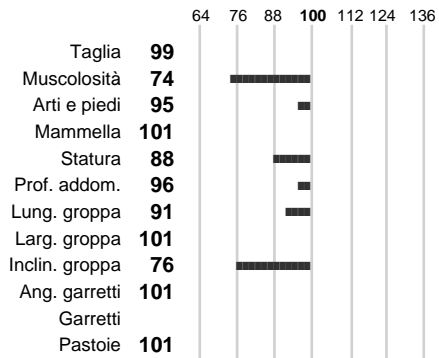

%Consanguineità: **0.00**

%Sim.: **0**

%Montb.: **100**

%Rh: **0**

Allev.:

Centro di FA: **FRANCIA**

INDICI PRODUTTIVI

Stato toro: **IS** Attendibilità: **66**
Figlie: **0** Allevamenti: **62**
IDA: **481** Rank: **84** Latte Kg: **1153**
Grasso %: **-0.06** Kg: **41**
Proteine %: **-0.07** Kg: **34**

INDICI FUNZIONALI

	Attendibilità	Indice
Velocità mungitura:	89	101
Cellule somatiche:	78	84
Fertilità:		101
Longevità:		106
Difficoltà al parto:		

PERFORMANCE TEST

	Fenotipo	Indice
Attitudine carne:		85
Incr. medio gg:		
Taglia perf. test:		
Muscol. perf.:		
Arti perf. test:		

ADORNO

INDICI MORFOLOGICI

TEST GENETICI

K-Caseine: Non disponibile
Beta-Caseine: Non disponibile
Beta-Lattoglobuline: Non disponibile
Aracnomelia: Non disponibile
BMS (infertilità masch.): Non disponibile
DW (Nanismo): Non disponibile
FSH2(Accresc. ritard.): Non disponibile
TP (Trombopatia): Non disponibile
ZDL (Zincodeficenza): Non disponibile
BH2(Aplotipo 2 Bruna): Non disponibile
FH4 (Aplotipo 4 della P.R.): Non disponibile
FH5 (Aplotipo 5 della P.R.): Non disponibile