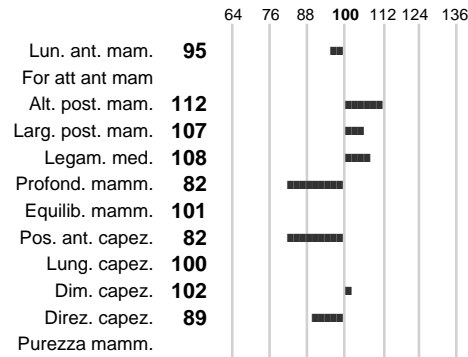

%Consanguineità: **0.00**

%Sim.: **0**

%Montb.: **100**

%Rh: **0**

Allev.:

Centro di FA: **FRANCIA**

INDICI PRODUTTIVI

Stato toro: **IS** Attendibilità: **66**
Figlie: **0** Allevamenti: **62**
IDA: **428** Rank: **81** Latte Kg: **1119**
Grasso %: **-0.06** Kg: **39**
Proteine %: **-0.08** Kg: **32**

INDICI FUNZIONALI

	Attendibilità	Indice
Velocità mungitura:	89	101
Cellule somatiche:	78	84
Fertilità:		101
Longevità:		106
Difficoltà al parto:		

PERFORMANCE TEST

	Fenotipo	Indice
Attitudine carne:		85
Incr. medio gg:		
Taglia perf. test:		
Muscol. perf.:		
Arti perf. test:		

ADORNO

INDICI MORFOLOGICI

TEST GENETICI

K-Caseine: Non disponibile
Beta-Caseine: Non disponibile
Beta-Lattoglobuline: Non disponibile
Aracnomelia: Non disponibile
BMS (infertilità masch.): Non disponibile
DW (Nanismo): Non disponibile
FSH2(Accresc. ritard.): Non disponibile
TP (Trombopatia): Non disponibile
ZDL (Zincodeficenza): Non disponibile
BH2(Aplotipo 2 Bruna): Non disponibile
FH4 (Aplotipo 4 della P.R.): Non disponibile
FH5 (Aplotipo 5 della P.R.): Non disponibile