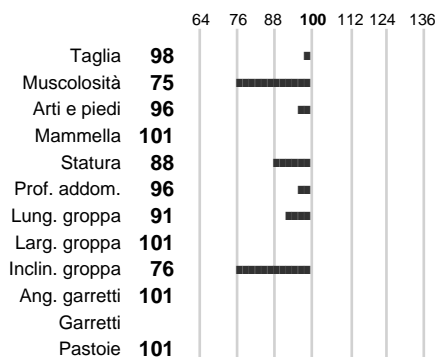

%Consanguineità: **0.00**

%Sim.: **0**

%Montb.: **100**

%Rh: **0**

Allev.:

Centro di FA: **FRANCIA**

INDICI PRODUTTIVI

Stato toro: **IS** Attendibilità: **66**
Figlie tot. : **81** Allevamenti: **75**
IDA: **425** Rank: **80** Latte Kg: **1126**
Grasso %: **-0.05** Kg: **40**
Proteine %: **-0.08** Kg: **32**

INDICI FUNZIONALI

	Attendibilità	Indice
Velocità mungitura:	89	101
Cellule somatiche:	77	83
Fertilità:		101
Longevità:		106
Facilità al parto:		

PERFORMANCE TEST

	Fenotipo	Indice
Attitudine carne:		86
Incr. medio gg:		
Taglia perf. test:		
Muscol. perf.:		
Arti perf. test:		

ADORNO

INDICI MORFOLOGICI

TEST GENETICI

K-Caseine: Non disponibile
Beta-Caseine: Non disponibile
Beta-Lattoglobuline: Non disponibile
Aracnomelia: Non disponibile
BMS (infertilità masch.): Non disponibile
DW (Nanismo): Non disponibile
FSH2(Accresc. ritard.): Non disponibile
TP (Trombopatia): Non disponibile
ZDL (Zincodeficenza): Non disponibile
BH2(Aplotipo 2 Bruna): Non disponibile
FH4 (Aplotipo 4 della P.R.): Non disponibile
FH5 (Aplotipo 5 della P.R.): Non disponibile