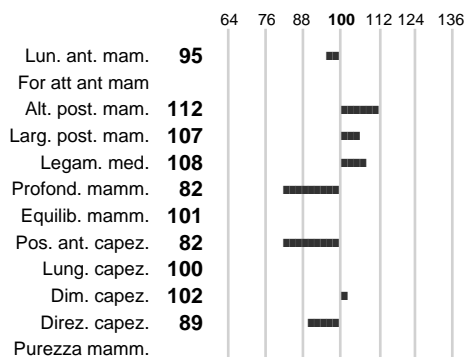

%Consanguineità: **0.00**

%Sim.: **0**

%Montb.: **100**

%Rh: **0**

Allev.:

Centro di FA: **FRANCIA**

INDICI PRODUTTIVI

Stato toro: **IS** Attendibilità: **66**
Figlie tot. : **81** Allevamenti: **75**
IDA: **425** Rank: **80** Latte Kg: **1126**
Grasso %: **-0.05** Kg: **40**
Proteine %: **-0.08** Kg: **32**

INDICI FUNZIONALI

	Attendibilità	Indice
Velocità mungitura:	89	101
Cellule somatiche:	77	83
Fertilità:		101
Longevità:		106
Facilità al parto:		

PERFORMANCE TEST

	Fenotipo	Indice
Attitudine carne:		86
Incr. medio gg:		
Taglia perf. test:		
Muscol. perf.:		
Arti perf. test:		

ADORNO

INDICI MORFOLOGICI

TEST GENETICI

K-Caseine: Non disponibile
Beta-Caseine: Non disponibile
Beta-Lattoglobuline: Non disponibile
Aracnomelia: Non disponibile
BMS (infertilità masch.): Non disponibile
DW (Nanismo): Non disponibile
FSH2(Accresc. ritard.): Non disponibile
TP (Trombopatia): Non disponibile
ZDL (Zincodeficenza): Non disponibile
BH2(Aplotipo 2 Bruna): Non disponibile
FH4 (Aplotipo 4 della P.R.): Non disponibile
FH5 (Aplotipo 5 della P.R.): Non disponibile