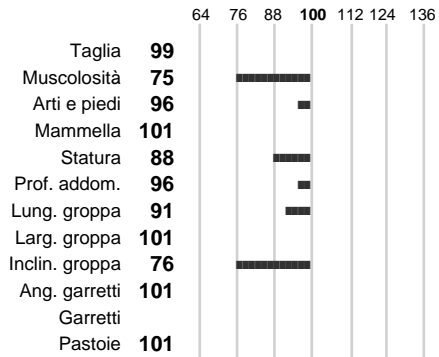

%Consanguineità: **0.00**

%Sim.: **0**

%Montb.: **100**

%Rh: **0**

Allev.:

Centro di FA: **FRANCIA**

INDICI PRODUTTIVI

Stato toro: **IS** Attendibilità: **66**
Figlie: **0** Allevamenti: **62**
IDA: **428** Rank: **81** Latte Kg: **1119**
Grasso %: **-0.06** Kg: **39**
Proteine %: **-0.08** Kg: **32**

INDICI FUNZIONALI

	Attendibilità	Indice
Velocità mungitura:	89	101
Cellule somatiche:	78	84
Fertilità:		101
Longevità:		106
Difficoltà al parto:		

PERFORMANCE TEST

	Fenotipo	Indice
Attitudine carne:		85
Incr. medio gg:		
Taglia perf. test:		
Muscol. perf.:		
Arti perf. test:		

ADORNO

INDICI MORFOLOGICI

TEST GENETICI

K-Caseine: Non disponibile
Beta-Caseine: Non disponibile
Beta-Lattoglobuline: Non disponibile
Aracnomelia: Non disponibile
BMS (infertilità masch.): Non disponibile
DW (Nanismo): Non disponibile
FSH2(Accresc. ritard.): Non disponibile
TP (Trombopatia): Non disponibile
ZDL (Zincodeficenza): Non disponibile
BH2(Aplotipo 2 Bruna): Non disponibile
FH4 (Aplotipo 4 della P.R.): Non disponibile
FH5 (Aplotipo 5 della P.R.): Non disponibile