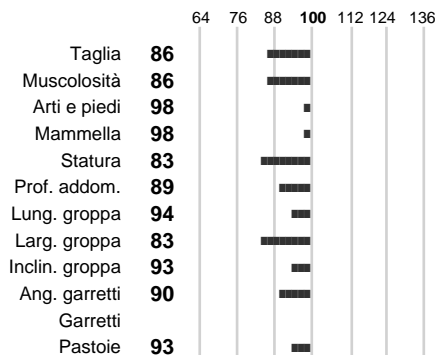

%Consanguineità: **0.00**

%Sim.: **0**

%Montb.: **100**

%Rh: **0**

Allev.:

Centro di FA: **FRANCIA**

INDICI PRODUTTIVI

Stato toro: **IS** Attendibilità: **66**
Figlie: **0** Allevamenti: **79**
IDA: **546** Rank: **88** Latte Kg: **1012**
Grasso %: **-0.07** Kg: **34**
Proteine %: **-0.09** Kg: **27**

INDICI FUNZIONALI

	Attendibilità	Indice
Velocità mungitura:	92	105
Cellule somatiche:	78	107
Fertilità:		104
Longevità:		101
Difficoltà al parto:		102

PERFORMANCE TEST

	Fenotipo	Indice
Attitudine carne:		90
Incr. medio gg:		
Taglia perf. test:		
Muscol. perf.:		
Arti perf. test:		

FOTO
NON
DISPONIBILE

AFNOR

INDICI MORFOLOGICI

TEST GENETICI

K-Caseine: Non disponibile
Beta-Caseine: Non disponibile
Beta-Lattoglobuline: Non disponibile
Aracnomelia: Non disponibile
BMS (infertilità masch.): Non disponibile
DW (Nanismo): Non disponibile
FSH2(Accresc. ritard.): Non disponibile
TP (Trombopatia): Non disponibile
ZDL (Zincodeficenza): Non disponibile
BH2(Aplotipo 2 Bruna): Non disponibile
FH4 (Aplotipo 4 della P.R.): Non disponibile
FH5 (Aplotipo 5 della P.R.): Non disponibile