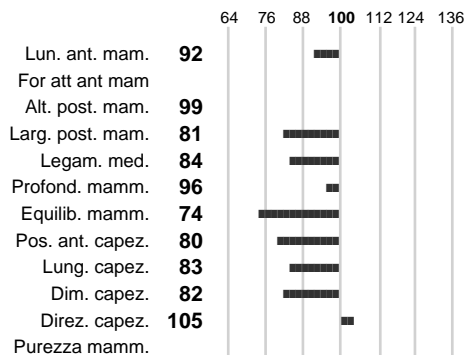

%Consanguineità: **0.00**

%Sim.: **0**

%Montb.: **100**

%Rh: **0**

Allev.:

Centro di FA: **FRANCIA**

INDICI PRODUTTIVI

Stato toro: **IS** Attendibilità: **66**
Figlie: **0** Allevamenti: **79**
IDA: **546** Rank: **88** Latte Kg: **1012**
Grasso %: **-0.07** Kg: **34**
Proteine %: **-0.09** Kg: **27**

INDICI FUNZIONALI

	Attendibilità	Indice
Velocità mungitura:	92	105
Cellule somatiche:	78	107
Fertilità:		104
Longevità:		101
Difficoltà al parto:		102

PERFORMANCE TEST

	Fenotipo	Indice
Attitudine carne:		90
Incr. medio gg:		
Taglia perf. test:		
Muscol. perf.:		
Arti perf. test:		

FOTO
NON
DISPONIBILE

AFNOR

INDICI MORFOLOGICI

TEST GENETICI

K-Caseine: Non disponibile
Beta-Caseine: Non disponibile
Beta-Lattoglobuline: Non disponibile
Aracnomelia: Non disponibile
BMS (infertilità masch.): Non disponibile
DW (Nanismo): Non disponibile
FSH2(Accresc. ritard.): Non disponibile
TP (Trombopatia): Non disponibile
ZDL (Zincodeficenza): Non disponibile
BH2(Aplotipo 2 Bruna): Non disponibile
FH4 (Aplotipo 4 della P.R.): Non disponibile
FH5 (Aplotipo 5 della P.R.): Non disponibile