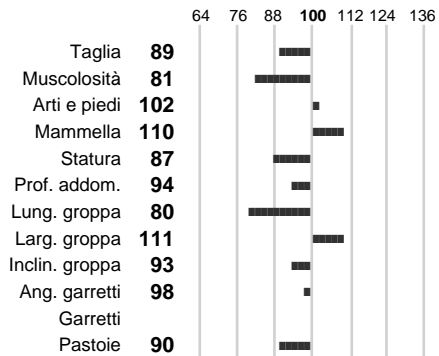

%Consanguineità: **0.00**

%Sim.: **0**

%Montb.: **100**

%Rh: **0**

Allev.:

Centro di FA: **FRANCIA**

INDICI PRODUTTIVI

Stato toro: **IS** Attendibilità: **70**
Figlie: **0** Allevamenti: **231**
IDA: **400** Rank: **79** Latte Kg: **699**
Grasso %: **-0.12** Kg: **18**
Proteine %: **-0.06** Kg: **20**

INDICI FUNZIONALI

	Attendibilità	Indice
Velocità mungitura:	95	113
Cellule somatiche:	87	96
Fertilità:		96
Longevità:		107
Difficoltà al parto:		86

PERFORMANCE TEST

	Fenotipo	Indice
Attitudine carne:		85
Incr. medio gg:		
Taglia perf. test:		
Muscol. perf.:		
Arti perf. test:		

ABIDAL

INDICI MORFOLOGICI

TEST GENETICI

K-Caseine: Non disponibile
Beta-Caseine: Non disponibile
Beta-Lattoglobuline: Non disponibile
Aracnomelia: Non disponibile
BMS (infertilità masch.): Non disponibile
DW (Nanismo): Non disponibile
FSH2(Accresc. ritard.): Non disponibile
TP (Trombopatia): Non disponibile
ZDL (Zincodifenzina): Non disponibile
BH2(Aplotipo 2 Bruna): Non disponibile
FH4 (Aplotipo 4 della P.R.): Non disponibile
FH5 (Aplotipo 5 della P.R.): Non disponibile