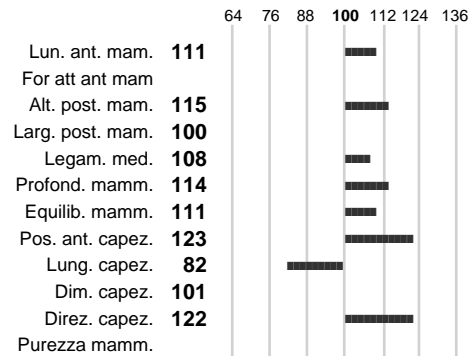

%Consanguineità: **0.00**

%Sim.: **0**

%Montb.: **100**

%Rh: **0**

Allev.:

Centro di FA: **FRANCIA**

INDICI PRODUTTIVI

Stato toro: **IS** Attendibilità: **70**
Figlie: **0** Allevamenti: **231**
IDA: **400** Rank: **79** Latte Kg: **699**
Grasso %: **-0.12** Kg: **18**
Proteine %: **-0.06** Kg: **20**

INDICI FUNZIONALI

	Attendibilità	Indice
Velocità mungitura:	95	113
Cellule somatiche:	87	96
Fertilità:		96
Longevità:		107
Difficoltà al parto:		86

PERFORMANCE TEST

	Fenotipo	Indice
Attitudine carne:		85
Incr. medio gg:		
Taglia perf. test:		
Muscol. perf.:		
Arti perf. test:		

ABIDAL

INDICI MORFOLOGICI

TEST GENETICI

K-Caseine: Non disponibile
Beta-Caseine: Non disponibile
Beta-Lattoglobuline: Non disponibile
Aracnomelia: Non disponibile
BMS (infertilità masch.): Non disponibile
DW (Nanismo): Non disponibile
FSH2(Accresc. ritard.): Non disponibile
TP (Trombopatia): Non disponibile
ZDL (Zincodifenzina): Non disponibile
BH2(Aplotipo 2 Bruna): Non disponibile
FH4 (Aplotipo 4 della P.R.): Non disponibile
FH5 (Aplotipo 5 della P.R.): Non disponibile