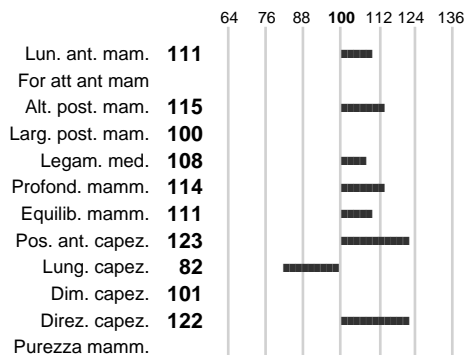

%Consanguineità: **0.00**

%Sim.: **0**

%Montb.: **100**

%Rh: **0**

Allev.:

Centro di FA: **FRANCIA**

INDICI PRODUTTIVI

Stato toro: **IS** Attendibilità: **70**
Figlie: **0** Allevamenti: **231**
IDA: **426** Rank: **81** Latte Kg: **744**
Grasso %: **-0.13** Kg: **19**
Proteine %: **-0.07** Kg: **21**

INDICI FUNZIONALI

	Attendibilità	Indice
Velocità mungitura:	95	113
Cellule somatiche:	88	97
Fertilità:		96
Longevità:		107
Difficoltà al parto:		86

PERFORMANCE TEST

	Fenotipo	Indice
Attitudine carne:		85
Incr. medio gg:		
Taglia perf. test:		
Muscol. perf.:		
Arti perf. test:		

ABIDAL

INDICI MORFOLOGICI

TEST GENETICI

K-Caseine: Non disponibile
Beta-Caseine: Non disponibile
Beta-Lattoglobuline: Non disponibile
Aracnomelia: Non disponibile
BMS (infertilità masch.): Non disponibile
DW (Nanismo): Non disponibile
FSH2(Accresc. ritard.): Non disponibile
TP (Trombopatia): Non disponibile
ZDL (Zincodifenzina): Non disponibile
BH2(Aplotipo 2 Bruna): Non disponibile
FH4 (Aplotipo 4 della P.R.): Non disponibile
FH5 (Aplotipo 5 della P.R.): Non disponibile