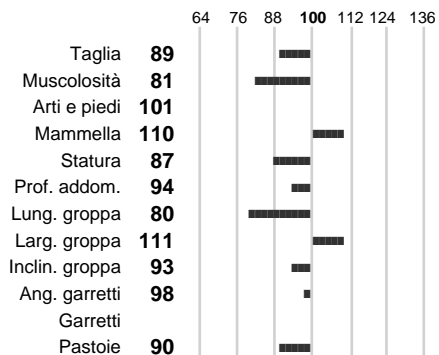

%Consanguineità: **0.00**

%Sim.: **0**

%Montb.: **100**

%Rh: **0**

Allev.:

Centro di FA: **FRANCIA**

INDICI PRODUTTIVI

Stato toro: **IS** Attendibilità: **70**
Figlie: **0** Allevamenti: **231**
IDA: **426** Rank: **81** Latte Kg: **744**
Grasso %: **-0.13** Kg: **19**
Proteine %: **-0.07** Kg: **21**

INDICI FUNZIONALI

	Attendibilità	Indice
Velocità mungitura:	95	113
Cellule somatiche:	88	97
Fertilità:		96
Longevità:		107
Difficoltà al parto:		86

PERFORMANCE TEST

	Fenotipo	Indice
Attitudine carne:		85
Incr. medio gg:		
Taglia perf. test:		
Muscol. perf.:		
Arti perf. test:		

ABIDAL

INDICI MORFOLOGICI

TEST GENETICI

K-Caseine: Non disponibile
Beta-Caseine: Non disponibile
Beta-Lattoglobuline: Non disponibile
Aracnomelia: Non disponibile
BMS (infertilità masch.): Non disponibile
DW (Nanismo): Non disponibile
FSH2(Accresc. ritard.): Non disponibile
TP (Trombopatia): Non disponibile
ZDL (Zincodifenzina): Non disponibile
BH2(Aplotipo 2 Bruna): Non disponibile
FH4 (Aplotipo 4 della P.R.): Non disponibile
FH5 (Aplotipo 5 della P.R.): Non disponibile