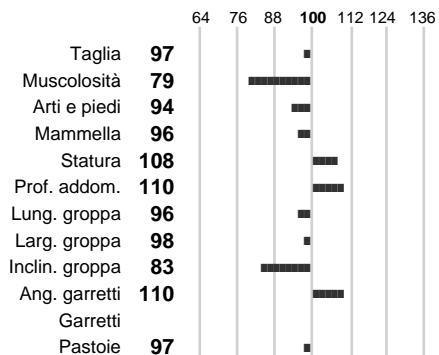

%Consanguineità: **0.00**

%Sim.: **0**

%Montb.: **100**

%Rh: **0**

Allev.:

Centro di FA: **FRANCIA**

INDICI PRODUTTIVI

Stato toro: **IS** Attendibilità: **65**
Figlie: **0** Allevamenti: **63**
IDA: **140** Rank: **56** Latte Kg: **522**
Grasso %: **0.04** Kg: **23**
Proteine %: **0.03** Kg: **20**

INDICI FUNZIONALI

	Attendibilità	Indice
Velocità mungitura:	88	106
Cellule somatiche:	78	90
Fertilità:		84
Longevità:		95
Difficoltà al parto:		

PERFORMANCE TEST

	Fenotipo	Indice
Attitudine carne:		87
Incr. medio gg:		
Taglia perf. test:		
Muscol. perf.:		
Arti perf. test:		

ABEDI

INDICI MORFOLOGICI

TEST GENETICI

K-Caseine: Non disponibile
Beta-Caseine: Non disponibile
Beta-Lattoglobuline: Non disponibile
Aracnomelia: Non disponibile
BMS (infertilità masch.): Non disponibile
DW (Nanismo): Non disponibile
FSH2(Accresc. ritard.): Non disponibile
TP (Trombopatia): Non disponibile
ZDL (Zincodificenza): Non disponibile
BH2(Aplotipo 2 Bruna): Non disponibile
FH4 (Aplotipo 4 della P.R.): Non disponibile
FH5 (Aplotipo 5 della P.R.): Non disponibile