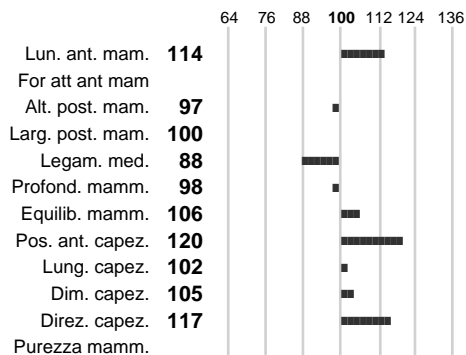

%Consanguineità: **0.00**

%Sim.: **0**

%Montb.: **100**

%Rh: **0**

Allev.:

Centro di FA: **FRANCIA**

INDICI PRODUTTIVI

Stato toro: **IS** Attendibilità: **65**
Figlie: **0** Allevamenti: **63**
IDA: **140** Rank: **56** Latte Kg: **522**
Grasso %: **0.04** Kg: **23**
Proteine %: **0.03** Kg: **20**

INDICI FUNZIONALI

	Attendibilità	Indice
Velocità mungitura:	88	106
Cellule somatiche:	78	90
Fertilità:		84
Longevità:		95
Difficoltà al parto:		

PERFORMANCE TEST

	Fenotipo	Indice
Attitudine carne:		87
Incr. medio gg:		
Taglia perf. test:		
Muscol. perf.:		
Arti perf. test:		

ABEDI

INDICI MORFOLOGICI

TEST GENETICI

K-Caseine: Non disponibile
Beta-Caseine: Non disponibile
Beta-Lattoglobuline: Non disponibile
Aracnomelia: Non disponibile
BMS (infertilità masch.): Non disponibile
DW (Nanismo): Non disponibile
FSH2(Accresc. ritard.): Non disponibile
TP (Trombopatia): Non disponibile
ZDL (Zincodificenza): Non disponibile
BH2(Aplotipo 2 Bruna): Non disponibile
FH4 (Aplotipo 4 della P.R.): Non disponibile
FH5 (Aplotipo 5 della P.R.): Non disponibile