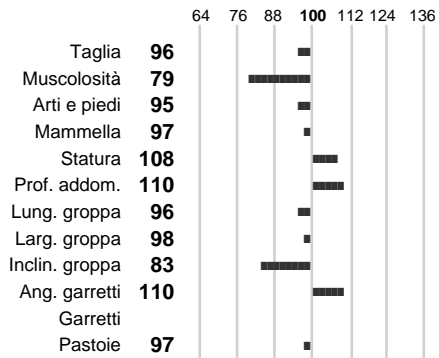

%Rh: **0**

Allev.:

Centro di FA: **FRANCIA**

INDICI PRODUTTIVI

Stato toro: **IS** Attendibilità: **65**
Figlie tot. : **88** Allevamenti: **84**
IDA: **108** Rank: **52** Latte Kg: **482**
Grasso %: **0.04** Kg: **22**
Proteine %: **0.02** Kg: **18**

INDICI FUNZIONALI

	Attendibilità	Indice
Velocità mungitura:	88	106
Cellule somatiche:	77	89
Fertilità:		84
Longevità:		95
Facilità al parto:		

PERFORMANCE TEST

	Fenotipo	Indice
Attitudine carne:		88
Incr. medio gg:		
Taglia perf. test:		
Muscol. perf.:		
Arti perf. test:		

ABEDI

INDICI MORFOLOGICI

TEST GENETICI

K-Caseine: Non disponibile
Beta-Caseine: Non disponibile
Beta-Lattoglobuline: Non disponibile
Aracnomelia: Non disponibile
BMS (infertilità masch.): Non disponibile
DW (Nanismo): Non disponibile
FSH2(Accresc. ritard.): Non disponibile
TP (Trombopatia): Non disponibile
ZDL (Zincodeficienza): Non disponibile
BH2(Aplotipo 2 Bruna): Non disponibile
FH4 (Aplotipo 4 della P.R.): Non disponibile
FH5 (Aplotipo 5 della P.R.): Non disponibile