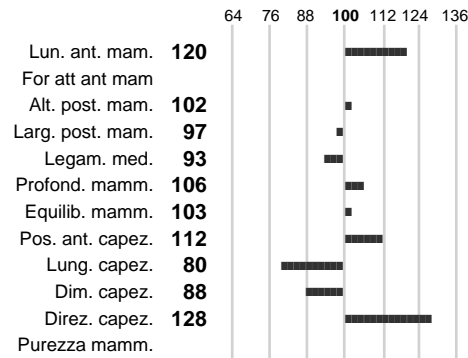

%Consanguineità: **0.00**

%Sim.: **-1**

%Montb.: **100**

%Rh: **1**

Allev.:

Centro di FA: **FRANCIA**

INDICI PRODUTTIVI

Stato toro: **IS** Attendibilità: **72**
Figlie tot.: **1035** Allevamenti: **639**
IDA: **179** Rank: **59** Latte Kg: **267**
Grasso %: **-0.31** Kg: **-13**
Proteine %: **0.03** Kg: **12**

INDICI FUNZIONALI

	Attendibilità	Indice
Velocità mungitura:	88	103
Cellule somatiche:	88	95
Fertilità:		93
Longevità:		104
Facilità al parto:		

PERFORMANCE TEST

	Fenotipo	Indice
Attitudine carne:		88
Incr. medio gg:		
Taglia perf. test:		
Muscol. perf.:		
Arti perf. test:		

INDICI MORFOLOGICI

TEST GENETICI

K-Caseine: Non disponibile
Beta-Caseine: Non disponibile
Beta-Lattoglobuline: Non disponibile
Aracnomelia: Non disponibile
BMS (infertilità masch.): Non disponibile
DW (Nanismo): Non disponibile
FSH2(Accresc. ritard.): Non disponibile
TP (Trombopatia): Non disponibile
ZDL (Zincodeficienza): Non disponibile
BH2(Aplotipo 2 Bruna): Non disponibile
FH4 (Aplotipo 4 della P.R.): Non disponibile
FH5 (Aplotipo 5 della P.R.): Non disponibile