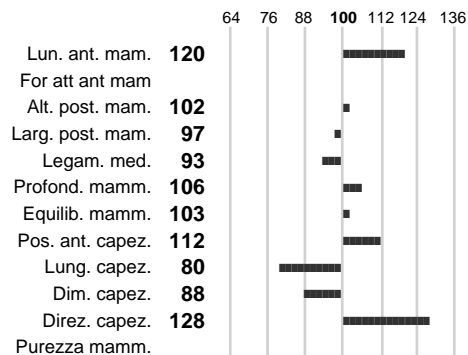

%Consanguineità: **0.00**

%Sim.: **-1**

%Montb.: **100**

%Rh: **1**

Allev.:

Centro di FA: **FRANCIA**

INDICI PRODUTTIVI

Stato toro: **IS** Attendibilità: **72**
Figlie: **0** Allevamenti: **76**
IDA: **175** Rank: **59** Latte Kg: **252**
Grasso %: **-0.30** Kg: **-13**
Proteine %: **0.04** Kg: **12**

INDICI FUNZIONALI

	Attendibilità	Indice
Velocità mungitura:	88	103
Cellule somatiche:	89	96
Fertilità:		93
Longevità:		104
Difficoltà al parto:		

PERFORMANCE TEST

	Fenotipo	Indice
Attitudine carne:		88
Incr. medio gg:		
Taglia perf. test:		
Muscol. perf.:		
Arti perf. test:		

ADN JB

INDICI MORFOLOGICI

TEST GENETICI

K-Caseine: Non disponibile
Beta-Caseine: Non disponibile
Beta-Lattoglobuline: Non disponibile
Aracnomelia: Non disponibile
BMS (infertilità masch.): Non disponibile
DW (Nanismo): Non disponibile
FSH2(Accresc. ritard.): Non disponibile
TP (Trombopatia): Non disponibile
ZDL (Zincodifenzia): Non disponibile
BH2(Aplotipo 2 Bruna): Non disponibile
FH4 (Aplotipo 4 della P.R.): Non disponibile
FH5 (Aplotipo 5 della P.R.): Non disponibile