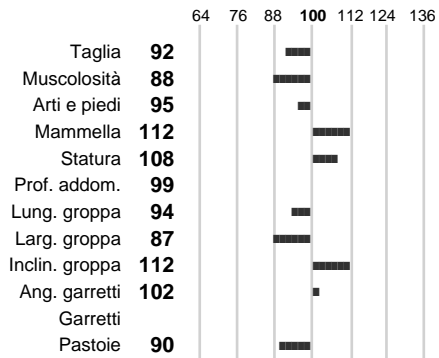

ASSOCIAZIONE NAZIONALE ALLEVATORI BOVINI DI RAZZA PEZZATA ROSSA ITALIANA
LIBRO GENEALOGICO NAZIONALE - SCHEDA TORO

Identificativo: **FR003936891094**

Nome: **ADN JB**

Razza: **P.R.I.**

Sesso: **Maschio**

Data Nascita: **12-05-2005**

%Consanguineità: **0.00**

%Sim.: **-1**

%Montb.: **100**

%Rh: **1**

Allev.:

Centro di FA: **FRANCIA**

INDICI PRODUTTIVI

Stato toro: **IS**   Attendibilità: **72**
Figlie tot.: **1035**   Allevamenti: **639**
IDA: **179**   Rank: **59**   Latte Kg: **267**
Grasso %: **-0.31**   Kg: **-13**
Proteine %: **0.03**   Kg: **12**

INDICI FUNZIONALI

	Attendibilità	Indice
Velocità mungitura:	88	103
Cellule somatiche:	88	95
Fertilità:		93
Longevità:		104
Facilità al parto:		

PERFORMANCE TEST

	Fenotipo	Indice
Attitudine carne:		88
Incr. medio gg:		
Taglia perf. test:		
Muscol. perf.:		
Arti perf. test:		

INDICI MORFOLOGICI

TEST GENETICI

K-Caseine: Non disponibile
Beta-Caseine: Non disponibile
Beta-Lattoglobuline: Non disponibile
Aracnomelia: Non disponibile
BMS (infertilità masch.): Non disponibile
DW (Nanismo): Non disponibile
FSH2(Accresc. ritard.): Non disponibile
TP (Trombopatia): Non disponibile
ZDL (Zincodeficienza): Non disponibile
BH2(Aplotipo 2 Bruna): Non disponibile
FH4 (Aplotipo 4 della P.R.): Non disponibile
FH5 (Aplotipo 5 della P.R.): Non disponibile