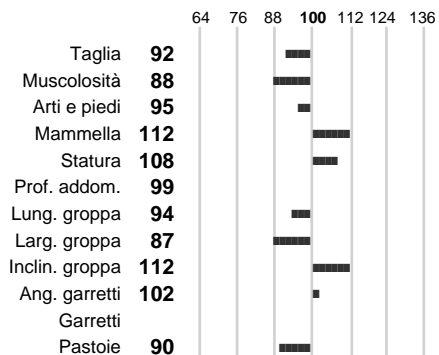

%Consanguineità: **0.00**

%Sim.: **-1**

%Montb.: **100**

%Rh: **1**

Allev.:

Centro di FA: **FRANCIA**

INDICI PRODUTTIVI

Stato toro: **IS** Attendibilità: **72**
Figlie: **0** Allevamenti: **76**
IDA: **175** Rank: **59** Latte Kg: **252**
Grasso %: **-0.30** Kg: **-13**
Proteine %: **0.04** Kg: **12**

INDICI FUNZIONALI

	Attendibilità	Indice
Velocità mungitura:	88	103
Cellule somatiche:	89	96
Fertilità:		93
Longevità:		104
Difficoltà al parto:		

PERFORMANCE TEST

	Fenotipo	Indice
Attitudine carne:		88
Incr. medio gg:		
Taglia perf. test:		
Muscol. perf.:		
Arti perf. test:		

ADN JB

INDICI MORFOLOGICI

TEST GENETICI

K-Caseine: Non disponibile
Beta-Caseine: Non disponibile
Beta-Lattoglobuline: Non disponibile
Aracnomelia: Non disponibile
BMS (infertilità masch.): Non disponibile
DW (Nanismo): Non disponibile
FSH2(Accresc. ritard.): Non disponibile
TP (Trombopatia): Non disponibile
ZDL (Zincodifenzia): Non disponibile
BH2(Aplotipo 2 Bruna): Non disponibile
FH4 (Aplotipo 4 della P.R.): Non disponibile
FH5 (Aplotipo 5 della P.R.): Non disponibile