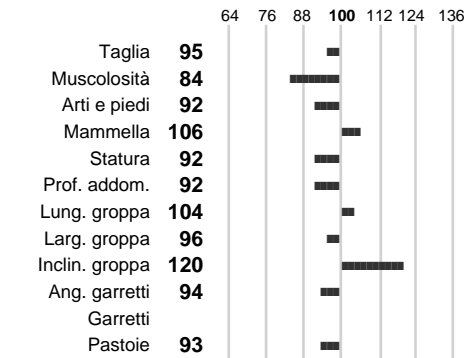

%Rh: **0**

Allev.:

Centro di FA: **FRANCIA**

INDICI PRODUTTIVI

Stato toro: **IS** Attendibilità: **66**
Figlie: **0** Allevamenti: **75**
IDA: **522** Rank: **86** Latte Kg: **545**
Grasso %: **0.02** Kg: **23**
Proteine %: **0.12** Kg: **28**

INDICI FUNZIONALI

	Attendibilità	Indice
Velocità mungitura:	90	109
Cellule somatiche:	78	73
Fertilità:		107
Longevità:		89
Difficoltà al parto:		107

PERFORMANCE TEST

	Fenotipo	Indice
Attitudine carne:		89
Incr. medio gg:		
Taglia perf. test:		
Muscol. perf.:		
Arti perf. test:		

INDICI MORFOLOGICI

TEST GENETICI

K-Caseine: Non disponibile
Beta-Caseine: Non disponibile
Beta-Lattoglobuline: Non disponibile
Aracnomelia: Non disponibile
BMS (infertilità masch.): Non disponibile
DW (Nanismo): Non disponibile
FSH2(Accresc. ritard.): Non disponibile
TP (Trombopatia): Non disponibile
ZDL (Zincodeficienza): Non disponibile
BH2(Aplotipo 2 Bruna): Non disponibile
FH4 (Aplotipo 4 della P.R.): Non disponibile
FH5 (Aplotipo 5 della P.R.): Non disponibile