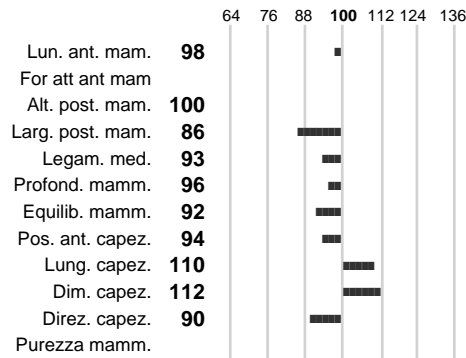

%Rh: **0**

Allev.:

Centro di FA: **FRANCIA**

INDICI PRODUTTIVI

Stato toro: **IS** Attendibilità: **66**
Figlie: **0** Allevamenti: **75**
IDA: **522** Rank: **86** Latte Kg: **545**
Grasso %: **0.02** Kg: **23**
Proteine %: **0.12** Kg: **28**

INDICI FUNZIONALI

	Attendibilità	Indice
Velocità mungitura:	90	109
Cellule somatiche:	78	73
Fertilità:		107
Longevità:		89
Difficoltà al parto:		107

PERFORMANCE TEST

	Fenotipo	Indice
Attitudine carne:		89
Incr. medio gg:		
Taglia perf. test:		
Muscol. perf.:		
Arti perf. test:		

INDICI MORFOLOGICI

TEST GENETICI

K-Caseine: Non disponibile
Beta-Caseine: Non disponibile
Beta-Lattoglobuline: Non disponibile
Aracnomelia: Non disponibile
BMS (infertilità masch.): Non disponibile
DW (Nanismo): Non disponibile
FSH2(Accresc. ritard.): Non disponibile
TP (Trombopatia): Non disponibile
ZDL (Zincodeficienza): Non disponibile
BH2(Aplotipo 2 Bruna): Non disponibile
FH4 (Aplotipo 4 della P.R.): Non disponibile
FH5 (Aplotipo 5 della P.R.): Non disponibile