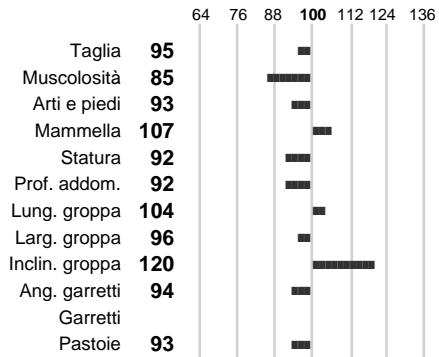

Stato toro: **IS** Attendibilità: **66**
Figlie: **0** Allevamenti: **75**
IDA: **565** Rank: **88** Latte Kg: **569**
Grasso %: **0.03** Kg: **24**
Proteine %: **0.12** Kg: **29**

INDICI FUNZIONALI

Attendibilità

Indice

Velocità mungitura: **90** **110**
Cellule somatiche: **79** **73**
Fertilità: **107**
Longevità: **89**
Difficoltà al parto: **107**

PERFORMANCE TEST

Fenotipo

Indice

Attitudine carne: **88**
Incr. medio gg:
Taglia perf. test:
Muscol. perf.
Arti perf. test:

ADAGIO JB

INDICI MORFOLOGICI

TEST GENETICI

K-Caseine: Non disponibile
Beta-Caseine: Non disponibile
Beta-Lattoglobuline: Non disponibile
Aracnomelia: Non disponibile
BMS (infertilità masch.): Non disponibile
DW (Nanismo): Non disponibile
FSH2(Accresc. ritard.): Non disponibile
TP (Trombopatia): Non disponibile
ZDL (Zincodeficenza): Non disponibile
BH2(Aplotipo 2 Bruna): Non disponibile
FH4 (Aplotipo 4 della P.R.): Non disponibile
FH5 (Aplotipo 5 della P.R.): Non disponibile