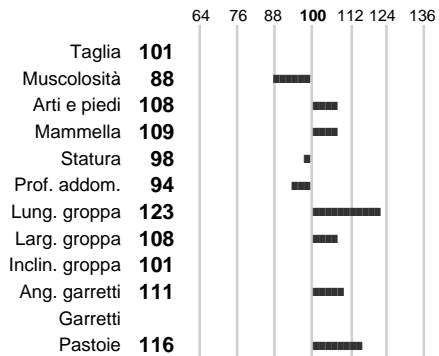

%Consanguineità: **0.00**

%Sim.: **0**

%Montb.: **100**

%Rh: **0**

Allev.:

Centro di FA: **FRANCIA**

INDICI PRODUTTIVI

Stato toro: **IS** Attendibilità: **72**
Figlie: **0** Allevamenti: **1091**
IDA: **584** Rank: **89** Latte Kg: **476**
Grasso %: **0.03** Kg: **21**
Proteine %: **0.08** Kg: **23**

INDICI FUNZIONALI

	Attendibilità	Indice
Velocità mungitura:	95	100
Cellule somatiche:	90	103
Fertilità:		108
Longevità:		102
Difficoltà al parto:		96

PERFORMANCE TEST

	Fenotipo	Indice
Attitudine carne:		89
Incr. medio gg:		
Taglia perf. test:		
Muscol. perf.:		
Arti perf. test:		

INDICI MORFOLOGICI

TEST GENETICI

K-Caseine: Non disponibile
Beta-Caseine: Non disponibile
Beta-Lattoglobuline: Non disponibile
Aracnomelia: Non disponibile
BMS (infertilità masch.): Non disponibile
DW (Nanismo): Non disponibile
FSH2(Accresc. ritard.): Non disponibile
TP (Trombopatia): Non disponibile
ZDL (Zincodeficienza): Non disponibile
BH2(Aplotipo 2 Bruna): Non disponibile
FH4 (Aplotipo 4 della P.R.): Non disponibile
FH5 (Aplotipo 5 della P.R.): Non disponibile