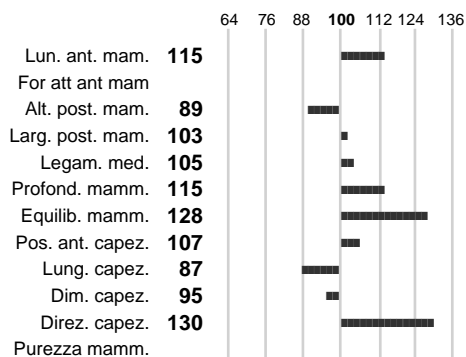

Data Nascita: **06-08-2005**

%Consanguineità: **0.00**

%Sim.: **-3**

%Montb.: **100**

%Rh: **3**

Allev.:

Centro di FA: **FRANCIA**

INDICI PRODUTTIVI

Stato toro: **IS** Attendibilità: **71**
Figlie: **0** Allevamenti: **62**
IDA: **380** Rank: **78** Latte Kg: **463**
Grasso %: **-0.23** Kg: **1**
Proteine %: **-0.09** Kg: **9**

INDICI FUNZIONALI

	Attendibilità	Indice
Velocità mungitura:	87	109
Cellule somatiche:	87	126
Fertilità:		99
Longevità:		110
Difficoltà al parto:		

PERFORMANCE TEST

	Fenotipo	Indice
Attitudine carne:		88
Incr. medio gg:		
Taglia perf. test:		
Muscol. perf.:		
Arti perf. test:		

ABSOLU JB

INDICI MORFOLOGICI

TEST GENETICI

K-Caseine: Non disponibile
Beta-Caseine: Non disponibile
Beta-Lattoglobuline: Non disponibile
Aracnomelia: Non disponibile
BMS (infertilità masch.): Non disponibile
DW (Nanismo): Non disponibile
FSH2(Accresc. ritard.): Non disponibile
TP (Trombopatia): Non disponibile
ZDL (Zincodeficenza): Non disponibile
BH2(Aplotipo 2 Bruna): Non disponibile
FH4 (Aplotipo 4 della P.R.): Non disponibile
FH5 (Aplotipo 5 della P.R.): Non disponibile