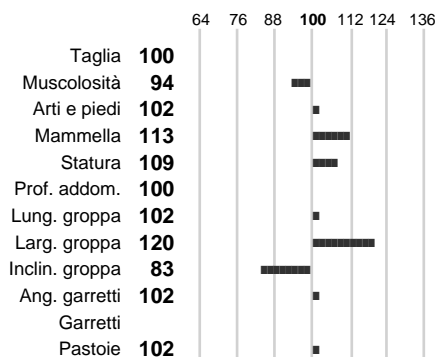

Data Nascita: **06-08-2005**

%Consanguineità: **0.00**

%Sim.: **-3**

%Montb.: **100**

%Rh: **3**

Allev.:

Centro di FA: **FRANCIA**

INDICI PRODUTTIVI

Stato toro: **IS** Attendibilità: **71**
Figlie: **0** Allevamenti: **62**
IDA: **380** Rank: **78** Latte Kg: **463**
Grasso %: **-0.23** Kg: **1**
Proteine %: **-0.09** Kg: **9**

INDICI FUNZIONALI

	Attendibilità	Indice
Velocità mungitura:	87	109
Cellule somatiche:	87	126
Fertilità:		99
Longevità:		110
Difficoltà al parto:		

PERFORMANCE TEST

	Fenotipo	Indice
Attitudine carne:		88
Incr. medio gg:		
Taglia perf. test:		
Muscol. perf.:		
Arti perf. test:		

ABSOLU JB

INDICI MORFOLOGICI

TEST GENETICI

K-Caseine: Non disponibile
Beta-Caseine: Non disponibile
Beta-Lattoglobuline: Non disponibile
Aracnomelia: Non disponibile
BMS (infertilità masch.): Non disponibile
DW (Nanismo): Non disponibile
FSH2(Accresc. ritard.): Non disponibile
TP (Trombopatia): Non disponibile
ZDL (Zincodeficenza): Non disponibile
BH2(Aplotipo 2 Bruna): Non disponibile
FH4 (Aplotipo 4 della P.R.): Non disponibile
FH5 (Aplotipo 5 della P.R.): Non disponibile