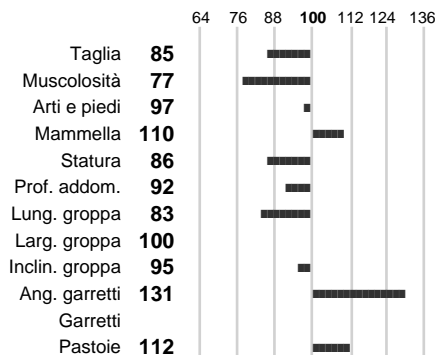

Data Nascita: **26-07-2005**

%Consanguineità: **0.00**

%Sim.: **0**

%Montb.: **100**

%Rh: **0**

Allev.:

Centro di FA: **FRANCIA**

INDICI PRODUTTIVI

Stato toro: **IS** Attendibilità: **67**
Figlie: **0** Allevamenti: **70**
IDA: **422** Rank: **81** Latte Kg: **576**
Grasso %: **-0.02** Kg: **21**
Proteine %: **0.01** Kg: **21**

INDICI FUNZIONALI

	Attendibilità	Indice
Velocità mungitura:	89	106
Cellule somatiche:	78	100
Fertilità:		104
Longevità:		101
Difficoltà al parto:		

PERFORMANCE TEST

	Fenotipo	Indice
Attitudine carne:		87
Incr. medio gg:		
Taglia perf. test:		
Muscol. perf.:		
Arti perf. test:		

ADJUDANT

INDICI MORFOLOGICI

TEST GENETICI

K-Caseine: Non disponibile
Beta-Caseine: Non disponibile
Beta-Lattoglobuline: Non disponibile
Aracnomelia: Non disponibile
BMS (infertilità masch.): Non disponibile
DW (Nanismo): Non disponibile
FSH2(Accresc. ritard.): Non disponibile
TP (Trombopatia): Non disponibile
ZDL (Zincodeficienza): Non disponibile
BH2(Aplotipo 2 Bruna): Non disponibile
FH4 (Aplotipo 4 della P.R.): Non disponibile
FH5 (Aplotipo 5 della P.R.): Non disponibile