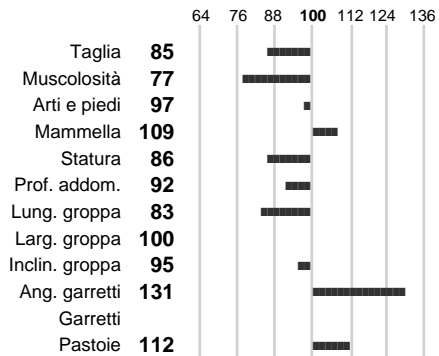

Stato toro: **IS**    Attendibilità: **67**  
Figlie: **0**    Allevamenti: **70**  
IDA: **447**    Rank: **82**    Latte Kg: **602**  
Grasso %: **-0.02**    Kg: **22**  
Proteine %: **0.02**    Kg: **22**

**INDICI FUNZIONALI**

	Attendibilità	Indice
Velocità mungitura:	<b>89</b>	<b>105</b>
Cellule somatiche:	<b>79</b>	<b>101</b>
Fertilità:		<b>104</b>
Longevità:		<b>101</b>
Difficoltà al parto:		

**PERFORMANCE TEST**

	Fenotipo	Indice
Attitudine carne:		<b>87</b>
Incr. medio gg:		
Taglia perf. test:		
Muscol. perf.:		
Arti perf. test:		

**ADJUDANT**

**INDICI MORFOLOGICI**

**TEST GENETICI**

K-Caseine: Non disponibile  
Beta-Caseine: Non disponibile  
Beta-Lattoglobuline: Non disponibile  
Aracnomelia: Non disponibile  
BMS (infertilità masch.): Non disponibile  
DW (Nanismo): Non disponibile  
FSH2(Accresc. ritard.): Non disponibile  
TP (Trombopatia): Non disponibile  
ZDL (Zincodeficienza): Non disponibile  
BH2(Aplotipo 2 Bruna): Non disponibile  
FH4 (Aplotipo 4 della P.R.): Non disponibile  
FH5 (Aplotipo 5 della P.R.): Non disponibile