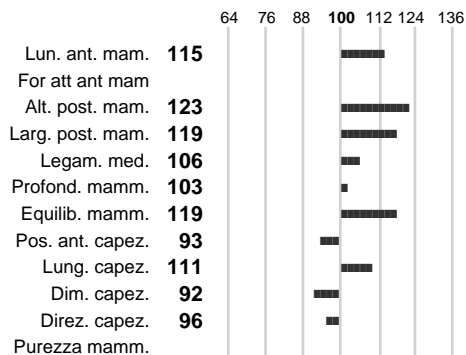

Data Nascita: **26-07-2005**

%Consanguineità: **0.00**

%Sim.: **0**

%Montb.: **100**

%Rh: **0**

Allev.:

Centro di FA: **FRANCIA**

INDICI PRODUTTIVI

Stato toro: **IS** Attendibilità: **67**
Figlie: **0** Allevamenti: **70**
IDA: **422** Rank: **81** Latte Kg: **576**
Grasso %: **-0.02** Kg: **21**
Proteine %: **0.01** Kg: **21**

INDICI FUNZIONALI

	Attendibilità	Indice
Velocità mungitura:	89	106
Cellule somatiche:	78	100
Fertilità:		104
Longevità:		101
Difficoltà al parto:		

PERFORMANCE TEST

	Fenotipo	Indice
Attitudine carne:		87
Incr. medio gg:		
Taglia perf. test:		
Muscol. perf.:		
Arti perf. test:		

ADJUDANT

INDICI MORFOLOGICI

TEST GENETICI

K-Caseine: Non disponibile
Beta-Caseine: Non disponibile
Beta-Lattoglobuline: Non disponibile
Aracnomelia: Non disponibile
BMS (infertilità masch.): Non disponibile
DW (Nanismo): Non disponibile
FSH2(Accresc. ritard.): Non disponibile
TP (Trombopatia): Non disponibile
ZDL (Zincodeficienza): Non disponibile
BH2(Aplotipo 2 Bruna): Non disponibile
FH4 (Aplotipo 4 della P.R.): Non disponibile
FH5 (Aplotipo 5 della P.R.): Non disponibile