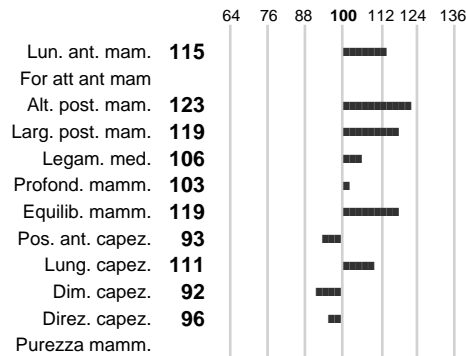

Stato toro: **IS**    Attendibilità: **67**  
Figlie: **0**    Allevamenti: **70**  
IDA: **447**    Rank: **82**    Latte Kg: **602**  
Grasso %: **-0.02**    Kg: **22**  
Proteine %: **0.02**    Kg: **22**

**INDICI FUNZIONALI**

	Attendibilità	Indice
Velocità mungitura:	<b>89</b>	<b>105</b>
Cellule somatiche:	<b>79</b>	<b>101</b>
Fertilità:		<b>104</b>
Longevità:		<b>101</b>
Difficoltà al parto:		

**PERFORMANCE TEST**

	Fenotipo	Indice
Attitudine carne:		<b>87</b>
Incr. medio gg:		
Taglia perf. test:		
Muscol. perf.:		
Arti perf. test:		

**ADJUDANT**

**INDICI MORFOLOGICI**

**TEST GENETICI**

K-Caseine: Non disponibile  
Beta-Caseine: Non disponibile  
Beta-Lattoglobuline: Non disponibile  
Aracnomelia: Non disponibile  
BMS (infertilità masch.): Non disponibile  
DW (Nanismo): Non disponibile  
FSH2(Accresc. ritard.): Non disponibile  
TP (Trombopatia): Non disponibile  
ZDL (Zincodeficienza): Non disponibile  
BH2(Aplotipo 2 Bruna): Non disponibile  
FH4 (Aplotipo 4 della P.R.): Non disponibile  
FH5 (Aplotipo 5 della P.R.): Non disponibile