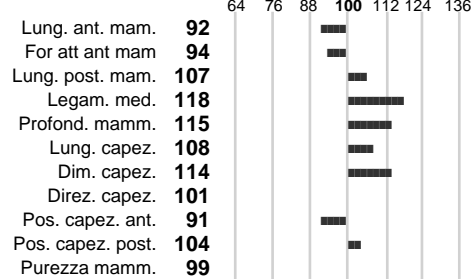

%Montb.: **0**

%Rh: **11**

Alliev.: **0**

Centro di FA: **AUSTRIA**

INDICI PRODUTTIVI

Stato toro: **IS** Attendibilità: **71**
Figlie tot.: **71** Allevamenti: **0**
IDAS: **-250** Rank: **10** Latte Kg: **24**
Grasso %: **-0.18** Kg: **-13**
Proteine %: **-0.00** Kg: **1**

INDICI FUNZIONALI

Indice	Attendibilità
Velocità mungitura: 92	86
Cellule somatiche: 106	65
Fertilità: 90	
Longevità: 87	
Facilità al parto: 86	
Persistenza: 70	0
Resistenza chetosi:	
Salute:	

PERFORM. TEST

Indice	Fenotipo
Indice carne PT: 95	
Muscol. PT: 83	
Incr. medio gg PT: 105	
R.F.I. PT: 97	
Peso 12 mesi PT: 99	
Qualità vitelli:	
Beef line:	

RIDGES

INDICI MORFOLOGICI

TEST GENETICI

K-Caseine:	Non disponibile
Beta-Caseine:	Non disponibile
Aracnomelia:	Libero
BMS (infertilità masch.):	Libero
DW (Nanismo):	Libero
FSH2(Accresc. ritard.):	Libero
TP (Trombopatia):	Libero
ZDL (Zincodificenza):	Libero
BH2(Aplotipo 2 Bruna):	Libero
FH4 (Aplotipo 4 della P.R.):	Libero
FH5 (Aplotipo 5 della P.R.):	Portatore