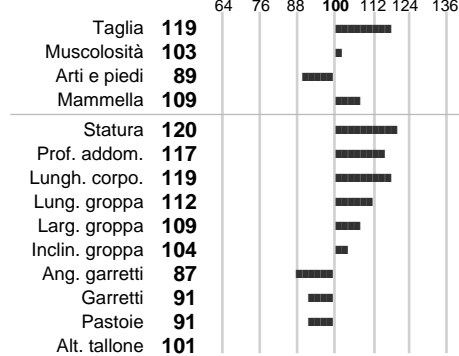

%Montb.: **0**

%Rh: **11**

Alliev.: **0**

Centro di FA: **AUSTRIA**

INDICI PRODUTTIVI

Stato toro: **IS** Attendibilità: **71**
Figlie tot.: **71** Allevamenti: **0**
IDAS: **-250** Rank: **10** Latte Kg: **24**
Grasso %: **-0.18** Kg: **-13**
Proteine %: **-0.00** Kg: **1**

INDICI FUNZIONALI

Indice	Attendibilità
Velocità mungitura: 92	86
Cellule somatiche: 106	65
Fertilità: 90	
Longevità: 87	
Facilità al parto: 86	
Persistenza: 70	0
Resistenza chetosi:	
Salute:	

PERFORM. TEST

Indice	Fenotipo
Indice carne PT: 95	
Muscol. PT: 83	
Incr. medio gg PT: 105	
R.F.I. PT: 97	
Peso 12 mesi PT: 99	
Qualità vitelli:	
Beef line:	

RIDGES

INDICI MORFOLOGICI

TEST GENETICI

K-Caseine:	Non disponibile
Beta-Caseine:	Non disponibile
Aracnomelia:	Libero
BMS (infertilità masch.):	Libero
DW (Nanismo):	Libero
FSH2(Accresc. ritard.):	Libero
TP (Trombopatia):	Libero
ZDL (Zincodificenza):	Libero
BH2(Aplotipo 2 Bruna):	Libero
FH4 (Aplotipo 4 della P.R.):	Libero
FH5 (Aplotipo 5 della P.R.):	Portatore