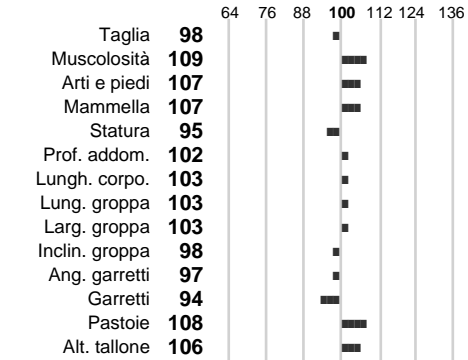

%Consanguineità:

%Sim.: **95**

%Montb.: **0**

%Rh: **5**

Allev.:

Centro di FA: **AUSTRIA**

INDICI PRODUTTIVI

Stato toro: **GE** Attendibilità: **67**
Figlie tot.: **0** Allevamenti: **0**
IDA: **759** Rank: **95** Latte Kg: **395**
Grasso %: **0.14** Kg: **27**
Proteine %: **-0.04** Kg: **11**

INDICI FUNZIONALI

Indice Attendibilità
Velocità mungitura: **97** **76**
Cellule somatiche: **114**
Fertilità: **105**
Longevità: **109**
Facilità al parto: **100**
Persistenza: **98**

PERFORMANCE TEST

Indice Fenotipo
Attitudine carne: **108**
Incr. medio gg:
Taglia perf. test:
Muscol. perf.
Arti perf. test:

INDICI MORFOLOGICI

TEST GENETICI

K-Caseine: Non disponibile
Beta-Caseine: Non disponibile
Beta-Lattoglobuline: Non disponibile
Aracnomelia: **Libero**
BMS (infertilità masch.): **Libero**
DW (Nanismo): **Libero**
FSH2(Accresc. ritard.): **Libero**
TP (Trombopatia): **Libero**
ZDL (Zincodifenzia): **Libero**
BH2(Aplotipo 2 Bruna): **Libero**
FH4 (Aplotipo 4 della P.R.): **Libero**
FH5 (Aplotipo 5 della P.R.): **Libero**