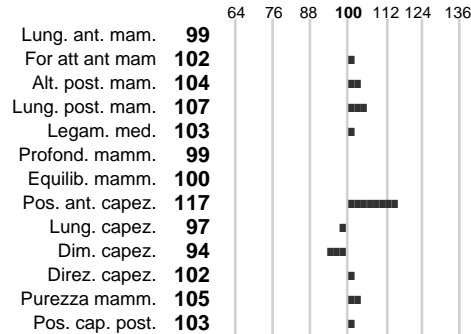

%Consanguineità:

%Sim.: **95**

%Montb.: **0**

%Rh: **5**

Allev.:

Centro di FA: **AUSTRIA**

INDICI PRODUTTIVI

Stato toro: **GE** Attendibilità: **67**
Figlie tot.: **0** Allevamenti: **0**
IDA: **759** Rank: **95** Latte Kg: **395**
Grasso %: **0.14** Kg: **27**
Proteine %: **-0.04** Kg: **11**

INDICI FUNZIONALI

Indice Attendibilità
Velocità mungitura: **97** **76**
Cellule somatiche: **114**
Fertilità: **105**
Longevità: **109**
Facilità al parto: **100**
Persistenza: **98**

PERFORMANCE TEST

Indice Fenotipo
Attitudine carne: **108**
Incr. medio gg:
Taglia perf. test:
Muscol. perf.
Arti perf. test:

INDICI MORFOLOGICI

TEST GENETICI

K-Caseine: Non disponibile
Beta-Caseine: Non disponibile
Beta-Lattoglobuline: Non disponibile
Aracnomelia: **Libero**
BMS (infertilità masch.): **Libero**
DW (Nanismo): **Libero**
FSH2(Accresc. ritard.): **Libero**
TP (Trombopatia): **Libero**
ZDL (Zincodifenzia): **Libero**
BH2(Aplotipo 2 Bruna): **Libero**
FH4 (Aplotipo 4 della P.R.): **Libero**
FH5 (Aplotipo 5 della P.R.): **Libero**