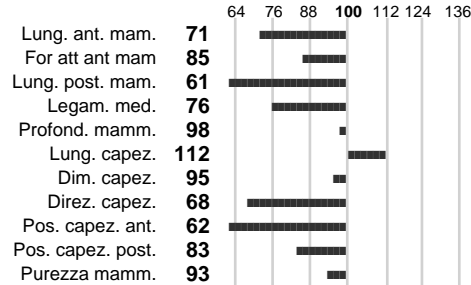

Stato toro: **PR** Attendibilità: **83**
Figlie tot.: **2637** Allevamenti: **119**
IDAS: **-349** Rank: **3** Latte Kg: **-738**
Grasso %: **0.05** Kg: **-26**
Proteine %: **0.10** Kg: **-19**

INDICI FUNZIONALI

Indice	Attendibilità
Velocità mungitura: 80	72
Cellule somatiche: 96	87
Fertilità: 132	
Longevità: 108	
Facilità al parto: 96	
Persistenza: 98	87

PERFORM. TEST

Indice	Fenotipo
Attitudine carne: 96	
Taglia perf. test: 84	
Muscol. perf.: 102	
Arti perf. test: 102	
Incr. medio gg: 96	
RFI: 103	
Peso 12 mesi: 91	

PRAM

INDICI MORFOLOGICI

TEST GENETICI

K-Caseine: Non disponibile
Beta-Caseine: Non disponibile
Aracnomelia: Non disponibile
BMS (infertilità masch.): Non disponibile
DW (Nanismo): Non disponibile
FSH2(Accresc. ritard.): Non disponibile
TP (Trombopatia): Non disponibile
ZDL (Zincodifidenza): Non disponibile
BH2(Aplotipo 2 Bruna): Non disponibile
FH4 (Aplotipo 4 della P.R.): Non disponibile
FH5 (Aplotipo 5 della P.R.): Non disponibile