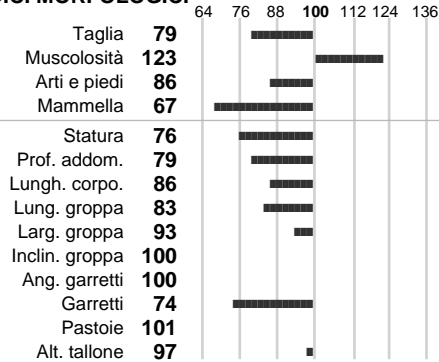

%Consanguineità: **0.0**

Inbr. gen.: **110**

%Sim.: **100**

%Montb.: **0**

%Rh: **0**

Alliev.:

Centro di FA: **IMPORTAZIONE**

INDICI PRODUTTIVI

Stato toro: **PR** Attendibilità: **83**
Figlie tot.: **2637** Allevamenti: **119**
IDAS: **-349** Rank: **3** Latte Kg: **-738**
Grasso %: **0.05** Kg: **-26**
Proteine %: **0.10** Kg: **-19**

INDICI FUNZIONALI

Indice	Attendibilità
Velocità mungitura: 80	72
Cellule somatiche: 96	87
Fertilità: 132	
Longevità: 108	
Facilità al parto: 96	
Persistenza: 98	87

PERFORM. TEST

Indice	Fenotipo
Attitudine carne: 96	
Taglia perf. test: 84	
Muscol. perf.: 102	
Arti perf. test: 102	
Incr. medio gg: 96	
RFI: 103	
Peso 12 mesi: 91	

PRAM

INDICI MORFOLOGICI

TEST GENETICI

K-Caseine: Non disponibile
Beta-Caseine: Non disponibile
Aracnomelia: Non disponibile
BMS (infertilità masch.): Non disponibile
DW (Nanismo): Non disponibile
FSH2(Accresc. ritard.): Non disponibile
TP (Trombopatia): Non disponibile
ZDL (Zincodifidenza): Non disponibile
BH2(Aplotipo 2 Bruna): Non disponibile
FH4 (Aplotipo 4 della P.R.): Non disponibile
FH5 (Aplotipo 5 della P.R.): Non disponibile