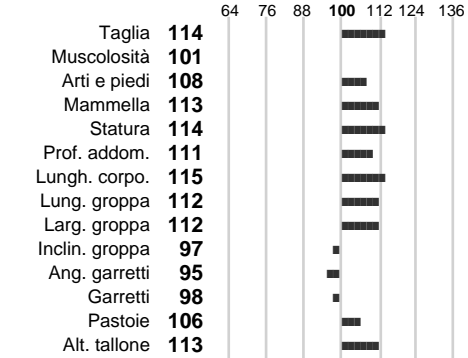

%Consanguineità:

%Sim.:

%Montb.:

%Rh:

Allev.:

Centro di FA: **SPERMEX**

INDICI PRODUTTIVI

Stato toro: **GE** Attendibilità: **63**
Figlie tot.: **0** Allevamenti: **0**
IDA: **1494** Rank: **99** Latte Kg: **788**
Grasso %: **0.18** Kg: **46**
Proteine %: **0.01** Kg: **28**

INDICI FUNZIONALI

Velocità mungitura: **106**
Cellule somatiche: **106**
Fertilità: **107**
Longevità: **104**
Facilità al parto: **97**
Persistenza: **97**

Indice **75**
Attendibilità

PERFORMANCE TEST

Indice **112** Fenotipo
Attitudine carne: **112**
Incr. medio gg:
Taglia perf. test:
Muscol. perf.
Arti perf. test:

INDICI MORFOLOGICI

TEST GENETICI

K-Caseine: Non disponibile
Beta-Caseine: Non disponibile
Beta-Lattoglobuline: Non disponibile
Aracnomelia: **Libero**
BMS (infertilità masch.): **Libero**
DW (Nanismo): **Libero**
FSH2(Accresc. ritard.): **Libero**
TP (Trombopatia): **Libero**
ZDL (Zincodifidenza): **Libero**
BH2(Aplotipo 2 Bruna): **Libero**
FH4 (Aplotipo 4 della P.R.): **Libero**
FH5 (Aplotipo 5 della P.R.): **Libero**