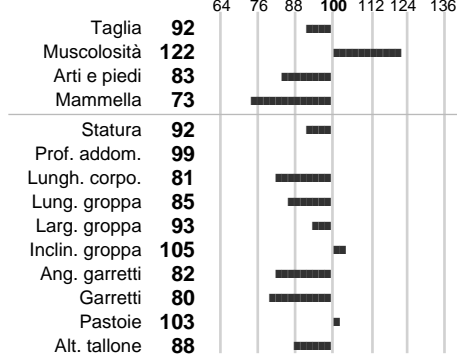

INDICI MORFOLOGICI

TEST GENETICI

K-Caseine: Non disponibile
Beta-Caseine: Non disponibile
Aracnomelia: Non disponibile
BMS (infertilità masch.): Non disponibile
DW (Nanismo): Non disponibile
FSH2(Accresc. ritard.): Non disponibile
TP (Trombopatia): Non disponibile
ZDL (Zincodifidenza): Non disponibile
BH2(Aplotipo 2 Bruna): Non disponibile
FH4 (Aplotipo 4 della P.R.): Non disponibile
FH5 (Aplotipo 5 della P.R.): Non disponibile

PINGO

GENEALOGIA

1^ GENERAZIONE

PADRE:
AT000664357343
PIKKOLO
Data nascita: 14-07-1972

2^ GENERAZIONE

DE000000036290
PIRAUS
Data nascita: 07-01-1965

AT000464451343
EVELIN
Data nascita: 09-02-1966

3^ GENERAZIONE

DE000000036071   PISANO
Data nascita: 04-05-1962

DE000000056141   AGATHE
Data nascita: 23-09-1962

AT000062070843   FINK
Data nascita: 01-01-1951

AT000065744143   ENZIAN
Data nascita: 01-01-1951

4^ GENERAZIONE

DE000000046631   PIRUS   Data nascita: 01-01-1951
DE00000004578   BELLA   Data nascita: 01-01-1951

DE00000005388   DAVID   Data nascita: 13-05-1960
DE00000001894   ALMA   Data nascita: 01-01-1951

AT000004434962
HEROLD
Data nascita: 06-10-1965

AT000018219062
HEIDI
Data nascita: 01-01-1951

AT000004135062   HIAS
Data nascita: 01-01-1951

AT000018971062   EHRENPRE
Data nascita: 01-01-1951

AT000003340062   MILAM
Data nascita: 01-01-1985

AT000002567066   HOGAR   Data nascita: 16-01-1966
AT000017166062   LIESL   Data nascita: 01-01-1951

MADRE:
AT000122888163
HERZL
Data nascita: 01-01-1951