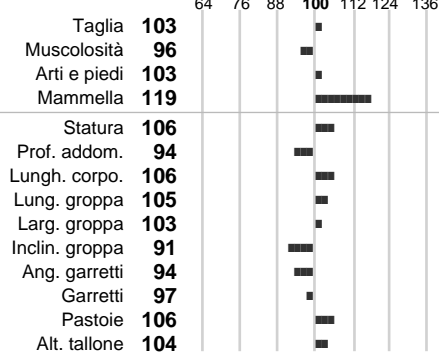

%Montb.: **0**

%Rh: **0**

Allev.:

Centro di FA: **SPERMEX ITALIA S**

INDICI PRODUTTIVI

Stato toro: **GE** Attendibilità: **65**
Figlie tot. : **0** Allevamenti: **0**
IDAS: **1052** Rank: **99** Latte Kg: **763**
Grasso %: **-0.03** Kg: **27**
Proteine %: **-0.06** Kg: **22**

INDICI FUNZIONALI

Indice Attendibilità
Velocità mungitura: **115** **76**
Cellule somatiche: **121**
Fertilità: **129**
Longevità: **132**
Facilità al parto: **103**
Persistenza: **107**
Resistenza chetosi:
Salute:

PERFORM. TEST

Indice Fenotipo
Indice carne PT: **93**
Muscol. PT: **90**
Incr. medio gg PT: **91**
R.F.I. PT:
Peso 12 mesi PT:
Qualità vitelli:
Beef line:

WACHAU P*S
★ ★ ★

INDICI MORFOLOGICI

TEST GENETICI