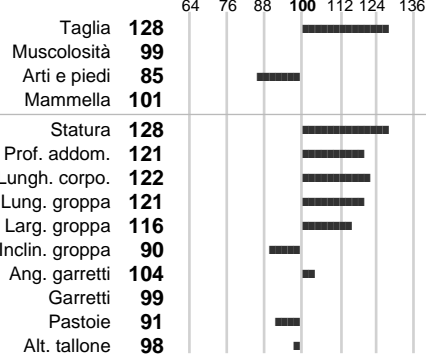

%Montb.: **0**

%Rh: **13**

Allev.:

Centro di FA: **AUSTRIA**

INDICI PRODUTTIVI

Stato toro: **IS** Attendibilità: **75**
Figlie tot.: **97** Allevamenti: **0**
IDAS: **-424** Rank: **1** Latte Kg: **-110**
Grasso %: **0.14** Kg: **6**
Proteine %: **0.02** Kg: **-2**

INDICI FUNZIONALI

Indice	Attendibilità
Velocità mungitura: 104	85
Cellule somatiche: 99	75
Fertilità: 96	
Longevità: 71	
Facilità al parto: 95	
Persistenza: 92	0
Resistenza chetosi: 98	
Salute: 92	

PERFORM. TEST

Indice	Fenotipo
Indice carne PT: 90	
Muscol. PT: 106	
Incr. medio gg PT: 97	
R.F.I. PT: 101	
Peso 12 mesi PT: 94	
Qualità vitelli:	
Beef line:	

MASOL

INDICI MORFOLOGICI

TEST GENETICI

K-Caseine:	Non disponibile
Beta-Caseine:	Non disponibile
Aracnomelia:	Libero
BMS (infertilità masch.):	Libero
DW (Nanismo):	Libero
FSH2(Accresc. ritard.):	Portatore
TP (Trombopatia):	Libero
ZDL (Zincodeficienza):	Libero
BH2(Aplotipo 2 Bruna):	Libero
FH4 (Aplotipo 4 della P.R.):	Libero
FH5 (Aplotipo 5 della P.R.):	Libero