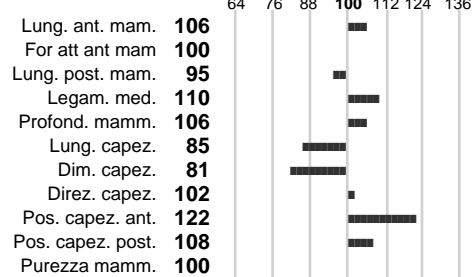

%Rh: **4**

Allev.:

Centro di FA: **SPERMEX ITALIA S**

INDICI PRODUTTIVI

Stato toro: **IS** Attendibilità: **77**
Figlie tot.: **1747** Allevamenti: **0**
IDAS: **567** Rank: **98** Latte Kg: **64**
Grasso %: **0.46** Kg: **39**
Proteine %: **0.08** Kg: **9**

INDICI FUNZIONALI

Indice	Attendibilità
Velocità mungitura: 96	89
Cellule somatiche: 100	79
Fertilità: 116	
Longevità: 107	
Facilità al parto: 111	
Persistenza: 113	0
Resistenza chetosi: 77	
Salute: 122	

PERFORM. TEST

Indice	Fenotipo
Indice carne PT: 98	
Muscol. PT: 99	
Incr. medio gg PT: 90	
R.F.I. PT: 117	
Peso 12 mesi PT: 83	
Qualità vitelli: 95	
Beef line:	
IMG carcassa: 80	

INDICI MORFOLOGICI

TEST GENETICI