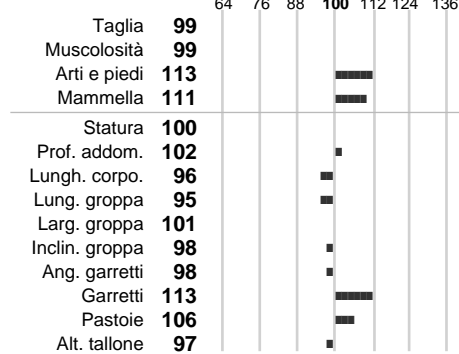

%Rh: **4**

Allev.:

Centro di FA: **SPERMEX ITALIA S**

INDICI PRODUTTIVI

Stato toro: **IS** Attendibilità: **77**
Figlie tot.: **1747** Allevamenti: **0**
IDAS: **567** Rank: **98** Latte Kg: **64**
Grasso %: **0.46** Kg: **39**
Proteine %: **0.08** Kg: **9**

INDICI FUNZIONALI

Indice	Attendibilità
Velocità mungitura: 96	89
Cellule somatiche: 100	79
Fertilità: 116	
Longevità: 107	
Facilità al parto: 111	
Persistenza: 113	0
Resistenza chetosi: 77	
Salute: 122	

PERFORM. TEST

Indice	Fenotipo
Indice carne PT: 98	
Muscol. PT: 99	
Incr. medio gg PT: 90	
R.F.I. PT: 117	
Peso 12 mesi PT: 83	
Qualità vitelli: 95	
Beef line:	
IMG carcassa: 80	

INDICI MORFOLOGICI

TEST GENETICI