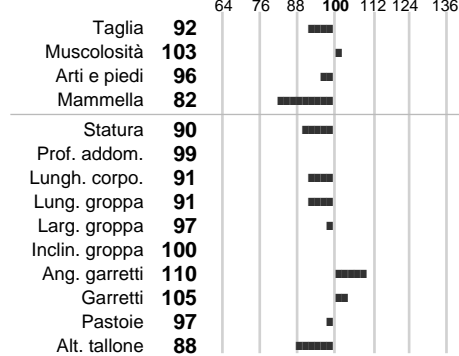

%Montb.: **2**

%Rh: **0**

Allev.:

Centro di FA: **AUSTRIA**

INDICI PRODUTTIVI

Stato toro: **IS** Attendibilità: **78**
Figlie tot.: **971** Allevamenti: **0**
IDAS: **-444** Rank: **1** Latte Kg: **-309**
Grasso %: **0.05** Kg: **-9**
Proteine %: **-0.01** Kg: **-12**

INDICI FUNZIONALI

Indice	Attendibilità
Velocità mungitura: 99	89
Cellule somatiche: 87	75
Fertilità: 97	
Longevità: 100	
Facilità al parto: 95	
Persistenza: 86	0
Resistenza chetosi:	
Salute:	

PERFORM. TEST

Indice	Fenotipo
Indice carne PT: 97	
Muscol. PT: 91	
Incr. medio gg PT: 91	
R.F.I. PT: 96	
Peso 12 mesi PT: 94	
Qualità vitelli:	
Beef line:	

INDICI MORFOLOGICI

TEST GENETICI

K-Caseine:	Non disponibile
Beta-Caseine:	A1A2
Aracnomelia:	Libero
BMS (infertilità masch.):	Libero
DW (Nanismo):	Libero
FSH2(Accresc. ritard.):	Libero
TP (Trombopatia):	Libero
ZDL (Zincodeficienza):	Libero
BH2(Aplotipo 2 Bruna):	Libero
FH4 (Aplotipo 4 della P.R.):	Libero
FH5 (Aplotipo 5 della P.R.):	Libero