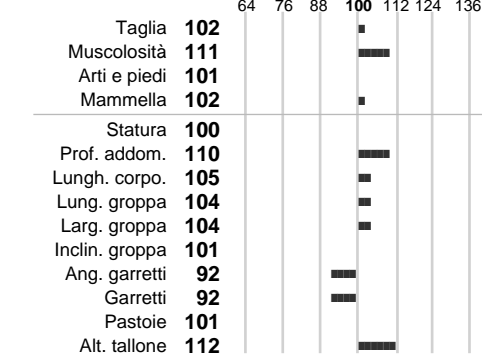

%Montb.: **0**

%Rh: **0**

Allev.:

Centro di FA: **SPERMEX ITALIA S**

INDICI PRODUTTIVI

Stato toro: **PR** Attendibilità: **97**
Figlie tot. : **212** Allevamenti: **161**
IDAS: **221** Rank: **84** Latte Kg: **696**
Grasso %: **-0.25** Kg: **7**
Proteine %: **-0.17** Kg: **10**

INDICI FUNZIONALI

Indice	Attendibilità
Velocità mungitura: 100	86
Cellule somatiche: 116	83
Fertilità: 88	
Longevità: 102	
Facilità al parto: 94	
Persistenza: 102	97
Resistenza chetosi: 101	
Salute: - Salute piedi: 104 - 0	

PERFORM. TEST

Indice	Fenotipo
Indice carne PT: 100	
Muscol. PT: 96	
Incr. medio gg PT: 105	
R.F.I. PT: 97	
Peso 12 mesi PT: 106	
Qualità vitelli:	
Beef line:	
IMG carcassa:	

KANZLER

INDICI MORFOLOGICI

TEST GENETICI