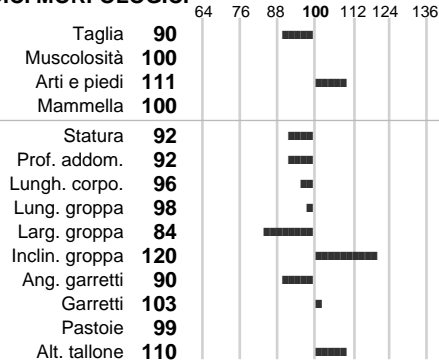

%Consanguineità: **3.8**

Inbr. gen.:

%Sim.: **95**

%Montb.: **0**

%Rh: **5**

Allev.:

Centro di FA: **AUSTRIA**

INDICI PRODUTTIVI

Stato toro: **IS** Attendibilità: **77**
Figlie tot.: **1019** Allevamenti: **0**
IDAS: **253** Rank: **87** Latte Kg: **542**
Grasso %: **-0.30** Kg: **-3**
Proteine %: **-0.10** Kg: **11**

INDICI FUNZIONALI

Indice	Attendibilità
Velocità mungitura: 124	89
Cellule somatiche: 91	74
Fertilità: 98	
Longevità: 118	
Facilità al parto: 94	
Persistenza: 89	0

PERFORM. TEST

Indice	Fenotipo
Attitudine carne: 102	
Taglia perf. test: 94	
Muscol. perf.: 91	
Arti perf. test: 106	
Incr. medio gg: 105	
RFI: 106	
Peso 12 mesi: 91	

INDICI MORFOLOGICI

TEST GENETICI

K-Caseine:	Non disponibile
Beta-Caseine:	Non disponibile
Aracnomelia:	Libero
BMS (infertilità masch.):	Libero
DW (Nanismo):	Libero
FSH2(Accresc. ritard.):	Libero
TP (Trombopatia):	Libero
ZDL (Zincodificenza):	Libero
BH2(Aplotipo 2 Bruna):	Libero
FH4 (Aplotipo 4 della P.R.):	Libero
FH5 (Aplotipo 5 della P.R.):	Libero