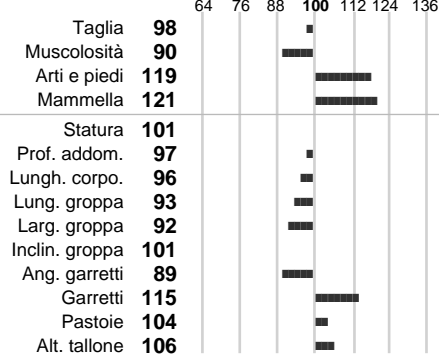

INDICI MORFOLOGICI

TEST GENETICI

K-Caseine:	Non disponibile
Beta-Caseine:	Non disponibile
Aracnomelia:	Libero
BMS (infertilità masch.):	Libero
DW (Nanismo):	Libero
FSH2(Accresc. ritard.):	Libero
TP (Trombopatia):	Libero
ZDL (Zincodeficienza):	Libero
BH2(Aplotipo 2 Bruna):	Libero
FH4 (Aplotipo 4 della P.R.):	Libero
FH5 (Aplotipo 5 della P.R.):	Libero

MABUSO
★ ★ ★

GENEALOGIA

1^ GENERAZIONE

PADRE:
DE000950912120
MIAMI
Data nascita: 02-12-2015

2^ GENERAZIONE

DE000948271424
MINT *TA
Data nascita: 29-12-2012

DE000946038736
MAMBA
Data nascita: 22-03-2011

DE000947424346
HURLY *TA
Data nascita: 07-08-2012

MADRE:
AT000597379929
MARIE
Data nascita: 04-11-2015

AT000226549122
MARA
Data nascita: 19-01-2013

3^ GENERAZIONE

DE000943304203   MANIGO
Data nascita: 01-07-2008

DE000942475331   INKA
Data nascita: 07-12-2008

AT000786519307   WILHELM
Data nascita: 07-05-2005

DE000941546240   MODENA
Data nascita: 13-01-2007

DE00000166168   HULKOR *TA
Data nascita: 21-06-2005

DE000941366054   AFRA
Data nascita: 09-07-2007

4^ GENERAZIONE

DE00000019177   MANDELA   Data nascita: 14-09-2001
DE00093955721   NITTI   Data nascita: 15-08-2005

AT000653713345   RAU   Data nascita: 23-01-2002
DE00094108796   IRIS   Data nascita: 10-10-2006

DE00000016936   WEINOLD   Data nascita: 14-05-1999
DE00093651486   FORTUNA   Data nascita: 07-10-2002

DE00000018777   GEBALOT   Data nascita: 16-06-1999
DE00093941874   MERLINA   Data nascita: 26-10-2004

DE00000017843   HULOCK   Data nascita: 12-04-1999
DE00093515564   KORALLE *TA   Data nascita: 24-02-2002

DE00000017683   SEGO   Data nascita: 23-10-2004
DE00093724907   AMANDA   Data nascita: 31-01-2003