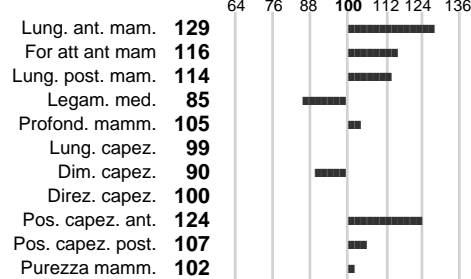

INDICI MORFOLOGICI

TEST GENETICI

K-Caseine:	Non disponibile
Beta-Caseine:	Non disponibile
Aracnomelia:	Libero
BMS (infertilità masch.):	Libero
DW (Nanismo):	Libero
FSH2(Accresc. ritard.):	Libero
TP (Trombopatia):	Libero
ZDL (Zincodeficienza):	Libero
BH2(Aplotipo 2 Bruna):	Libero
FH4 (Aplotipo 4 della P.R.):	Libero
FH5 (Aplotipo 5 della P.R.):	Libero

MABUSO
★ ★ ★

GENEALOGIA

1^ GENERAZIONE

PADRE:
DE000950912120
MIAMI
Data nascita: 02-12-2015

2^ GENERAZIONE

DE000948271424
MINT *TA
Data nascita: 29-12-2012

DE000946038736
MAMBA
Data nascita: 22-03-2011

DE000947424346
HURLY *TA
Data nascita: 07-08-2012

MADRE:
AT000597379929
MARIE
Data nascita: 04-11-2015

AT000226549122
MARA
Data nascita: 19-01-2013

3^ GENERAZIONE

DE000943304203   MANIGO
Data nascita: 01-07-2008

DE000942475331   INKA
Data nascita: 07-12-2008

AT000786519307   WILHELM
Data nascita: 07-05-2005

DE000941546240   MODENA
Data nascita: 13-01-2007

DE00000166168   HULKOR *TA
Data nascita: 21-06-2005

DE000941366054   AFRA
Data nascita: 09-07-2007

4^ GENERAZIONE

DE00000019177   MANDELA   Data nascita: 14-09-2001
DE00093955721   NITTI   Data nascita: 15-08-2005

AT000653713345   RAU   Data nascita: 23-01-2002
DE00094108796   IRIS   Data nascita: 10-10-2006

DE00000016936   WEINOLD   Data nascita: 14-05-1999
DE00093651486   FORTUNA   Data nascita: 07-10-2002

DE00000018777   GEBALOT   Data nascita: 16-06-1999
DE00093941874   MERLINA   Data nascita: 26-10-2004

DE00000017843   HULOCK   Data nascita: 12-04-1999
DE00093515564   KORALLE *TA   Data nascita: 24-02-2002

DE00000017683   SEGO   Data nascita: 23-10-2004
DE00093724907   AMANDA   Data nascita: 31-01-2003