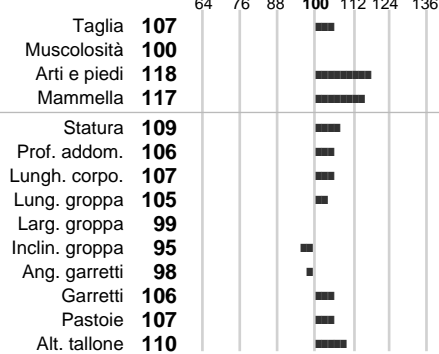

%Montb.: **1**

%Rh: **5**

Alliev.:

Centro di FA: **Padre di Toro**

INDICI PRODUTTIVI

Stato toro: **GE** Attendibilità: **67**
Figlie tot. : **0** Allevamenti: **0**
IDAS: **765** Rank: **99** Latte Kg: **531**
Grasso %: **-0.08** Kg: **15**
Proteine %: **-0.02** Kg: **17**

INDICI FUNZIONALI

Indice	Attendibilità
Velocità mungitura: 100	78
Cellule somatiche: 112	
Fertilità: 117	
Longevità: 121	
Facilità al parto: 105	
Persistenza: 109	
Resistenza chetosi:	
Salute:	

PERFORM. TEST

Indice	Fenotipo
Indice carne PT: 95	
Muscol. PT: 94	
Incr. medio gg PT: 93	
R.F.I. PT:	
Peso 12 mesi PT:	
Qualità vitelli:	
Beef line:	

INDICI MORFOLOGICI

TEST GENETICI

K-Caseine:	Non disponibile
Beta-Caseine:	Non disponibile
Aracnomelia:	Libero
BMS (infertilità masch.):	Libero
DW (Nanismo):	Libero
FSH2(Accresc. ritard.):	Libero
TP (Trombopatia):	Libero
ZDL (Zincodificenza):	Libero
BH2(Aplotipo 2 Bruna):	Libero
FH4 (Aplotipo 4 della P.R.):	Libero
FH5 (Aplotipo 5 della P.R.):	Libero