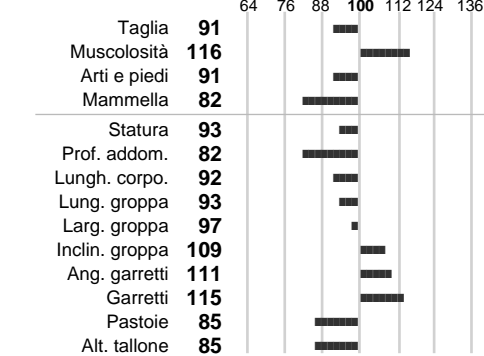

%Montb.: **0**

%Rh: **0**

Allev.:

Centro di FA: **IMPORTAZIONE**

INDICI PRODUTTIVI

Stato toro: **PR** Attendibilità: **99**
 Figlie tot. : **3634** Allevamenti: **2007**
 IDAS: **-949** Rank: **0** Latte Kg: **-2392**
 Grasso %: **0.76** Kg: **-54**
 Proteine %: **0.41** Kg: **-60**

INDICI FUNZIONALI

Indice	Attendibilità
Velocità mungitura: 85	89
Cellule somatiche: 99	99
Fertilità: 120	
Longevità: 97	
Facilità al parto: 76	
Persistenza: 122	99
Resistenza chetosi:	
Salute: - Salute piedi: null - 106	

PERFORM. TEST

Indice	Fenotipo
Indice carne PT: 91	
Muscol. PT: 98	
Incr. medio gg PT: 81	
R.F.I. PT: 100	
Peso 12 mesi PT: 90	
Qualità vitelli:	
Beef line:	
IMG carcassa:	

HARKO

INDICI MORFOLOGICI

TEST GENETICI