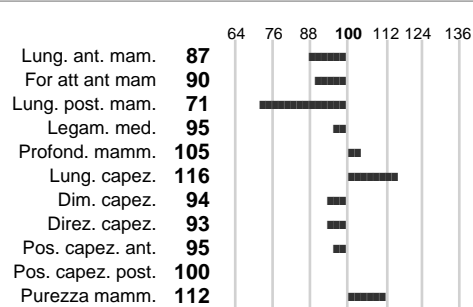

%Montb.: **0**

%Rh: **0**

Allev.:

Centro di FA: **IMPORTAZIONE**

INDICI PRODUTTIVI

Stato toro: **PR** Attendibilità: **99**
 Figlie tot. : **3634** Allevamenti: **2007**
 IDAS: **-949** Rank: **0** Latte Kg: **-2392**
 Grasso %: **0.76** Kg: **-54**
 Proteine %: **0.41** Kg: **-60**

INDICI FUNZIONALI

Indice	Attendibilità
Velocità mungitura: 85	89
Cellule somatiche: 99	99
Fertilità: 120	
Longevità: 97	
Facilità al parto: 76	
Persistenza: 122	99
Resistenza chetosi:	
Salute: - Salute piedi: null - 106	

PERFORM. TEST

Indice	Fenotipo
Indice carne PT: 91	
Muscol. PT: 98	
Incr. medio gg PT: 81	
R.F.I. PT: 100	
Peso 12 mesi PT: 90	
Qualità vitelli:	
Beef line:	
IMG carcassa:	

HARKO

INDICI MORFOLOGICI

TEST GENETICI