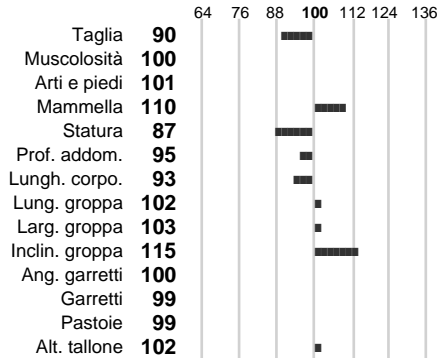

Stato toro: **PR** Attendibilità: **78**
Figlie tot.: **451** Allevamenti: **29**
IDA: **1685** Rank: **99** Latte Kg: **895**
Grasso %: **0.27** Kg: **59**
Proteine %: **0.07** Kg: **37**

INDICI FUNZIONALI

Velocità mungitura: **106**
Cellule somatiche: **93**
Fertilità: **101**
Longevità: **104**
Facilità al parto: **107**
Persistenza: **112**

Indice Attendibilità

41
88
101
104
107
0

PERFORMANCE TEST

Indice Fenotipo
Attitudine carne: **117**
Incr. medio gg: **122**
Taglia perf. test: **122**
Muscol. perf. **113**
Arti perf. test: **112**

INDICI MORFOLOGICI

TEST GENETICI

K-Caseine: Non disponibile
Beta-Caseine: Non disponibile
Beta-Lattoglobuline: Non disponibile
Aracnomelia: **Libero**
BMS (infertilità masch.): **Libero**
DW (Nanismo): **Libero**
FSH2(Accresc. ritard.): **Libero**
TP (Trombopatia): **Libero**
ZDL (Zincodeficienza): **Libero**
BH2(Aplotipo 2 Bruna): **Libero**
FH4 (Aplotipo 4 della P.R.): **Libero**
FH5 (Aplotipo 5 della P.R.): **Libero**