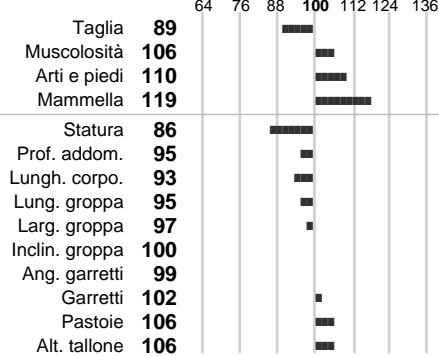

Stato toro: **IS** Attendibilità: **69**
Figlie tot.: **111** Allevamenti: **0**
IDAS: **213** Rank: **81** Latte Kg: **-168**
Grasso %: **-0.10** Kg: **-14**
Proteine %: **0.03** Kg: **-4**

INDICI FUNZIONALI

Indice	Attendibilità
Velocità mungitura: 117	85
Cellule somatiche: 91	62
Fertilità: 113	
Longevità: 112	
Facilità al parto: 109	
Persistenza: 110	0

PERFORM. TEST

Indice	Fenotipo
Attitudine carne: 93	
Taglia perf. test: 98	
Muscol. perf.: 94	
Arti perf. test: 94	
Incr. medio gg: 109	
RFI: 97	
Peso 12 mesi: 89	

WRESTLER

INDICI MORFOLOGICI

TEST GENETICI

K-Caseine:	Non disponibile
Beta-Caseine:	Non disponibile
Aracnomelia:	Libero
BMS (infertilità masch.):	Libero
DW (Nanismo):	Libero
FSH2(Accresc. ritard.):	Libero
TP (Trombopatia):	Libero
ZDL (Zincodificenza):	Libero
BH2(Aplotipo 2 Bruna):	Libero
FH4 (Aplotipo 4 della P.R.):	Libero
FH5 (Aplotipo 5 della P.R.):	Libero