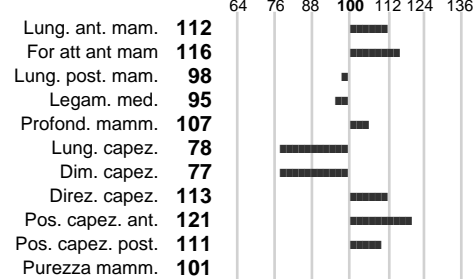

Stato toro: **IS** Attendibilità: **69**
Figlie tot.: **111** Allevamenti: **0**
IDAS: **213** Rank: **81** Latte Kg: **-168**
Grasso %: **-0.10** Kg: **-14**
Proteine %: **0.03** Kg: **-4**

INDICI FUNZIONALI

Indice	Attendibilità
Velocità mungitura: 117	85
Cellule somatiche: 91	62
Fertilità: 113	
Longevità: 112	
Facilità al parto: 109	
Persistenza: 110	0

PERFORM. TEST

Indice	Fenotipo
Attitudine carne: 93	
Taglia perf. test: 98	
Muscol. perf.: 94	
Arti perf. test: 94	
Incr. medio gg: 109	
RFI: 97	
Peso 12 mesi: 89	

WRESTLER

INDICI MORFOLOGICI

TEST GENETICI

K-Caseine:	Non disponibile
Beta-Caseine:	Non disponibile
Aracnomelia:	Libero
BMS (infertilità masch.):	Libero
DW (Nanismo):	Libero
FSH2(Accresc. ritard.):	Libero
TP (Trombopatia):	Libero
ZDL (Zincodificenza):	Libero
BH2(Aplotipo 2 Bruna):	Libero
FH4 (Aplotipo 4 della P.R.):	Libero
FH5 (Aplotipo 5 della P.R.):	Libero